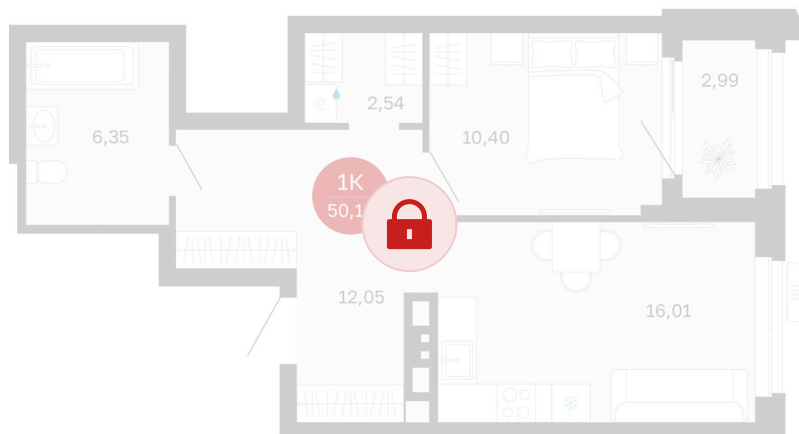

Номер: 201/С5

Отсканируйте QR-код и
смотрите на сайте
sibkalina.ru

1 комнатная 50.14 м²

Цена по запросу

Предчистовая отделка

Корпус	Дом 3	Этаж	17
Секция	5	Сдача	1 кв. 2029

02.06.2026 06:58 (Мск)

Не является публичной офертой, цена может быть скорректирована.
Информация взята с сайта «sibkalina.ru».

На этаже 17

1 комнатная 50.14 м²

02.06.2026 06:58 (Мск)

Не является публичной офертой, цена может быть скорректирована.
Информация взята с сайта «sibkalina.ru».

На генплане Дом 3

1 комнатная 50.14 м²

02.06.2026 06:58 (Мск)