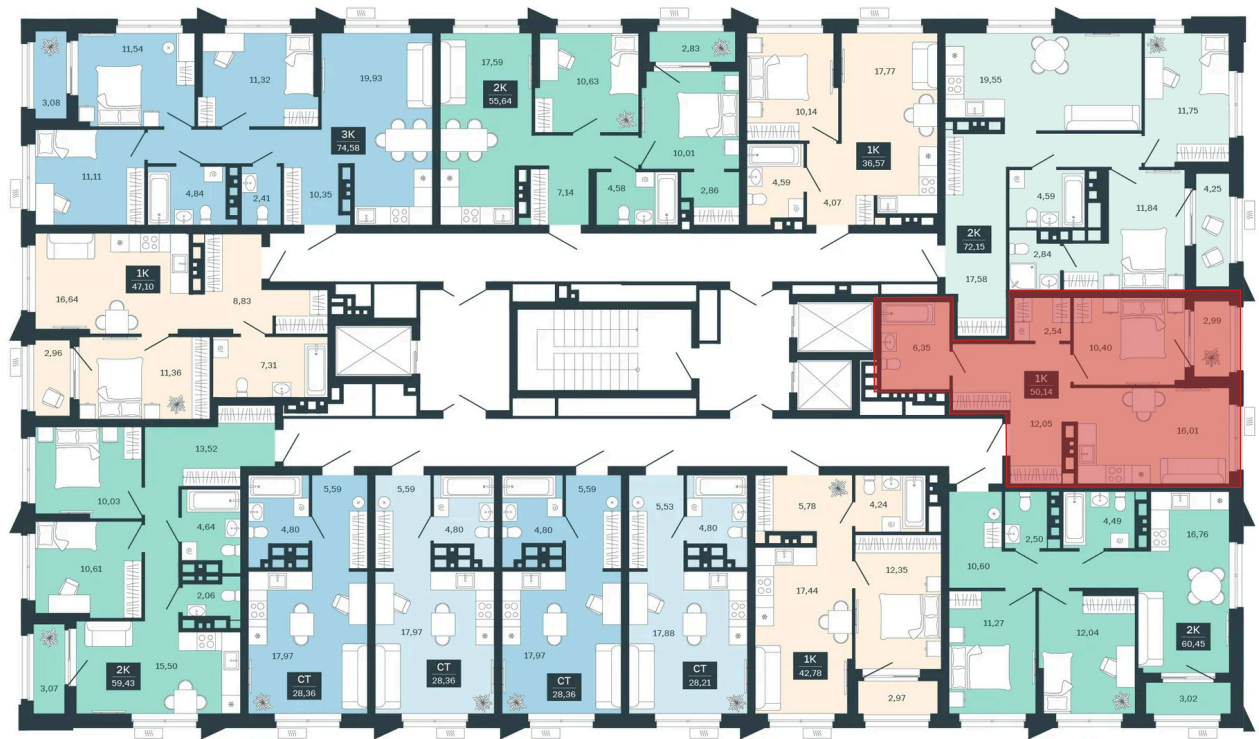

Номер: 201/С5

Отсканируйте QR-код и
смотрите на сайте
sibkalina.ru

1 комнатная 50.14 м²

Цена по запросу

Предчистовая отделка

Корпус	Дом 3	Этаж	17
Секция	5	Сдача	1 кв. 2029

02.06.2026 06:58 (Мск)

Не является публичной офертой, цена может быть скорректирована.
Информация взята с сайта «sibkalina.ru».

На этаже 17

1 комнатная 50.14 м²

02.06.2026 06:58 (Мск)

Не является публичной офертой, цена может быть скорректирована.
Информация взята с сайта «sibkalina.ru».

На генплане Дом 3

1 комнатная 50.14 м²

02.06.2026 06:58 (Мск)