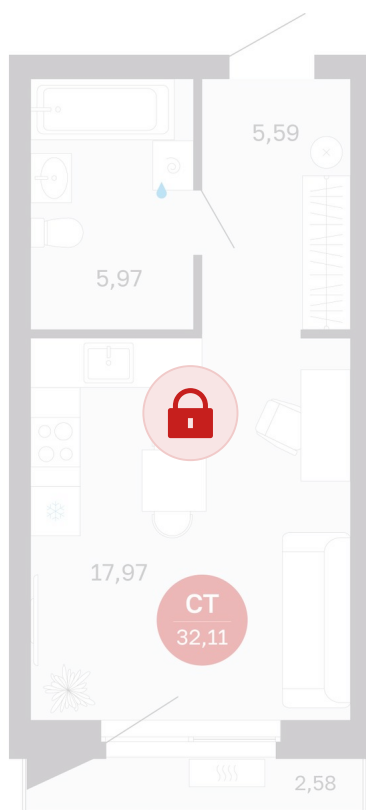

Номер: 12/С5

# Студия 32.11 м<sup>2</sup>

Отсканируйте QR-код и  
смотрите на сайте  
sibkalina.ru

## 5 130 000 руб.

В ипотеку от 16 105 руб.

Предчистовая отделка

Корпус	Дом 3	Этаж	2
Секция	5	Сдача	1 кв. 2029

02.06.2026 09:11 (Мск)

Не является публичной офертой, цена может быть скорректирована.  
Информация взята с сайта «sibkalina.ru».

# На этаже 2

Студия 32.11 м<sup>2</sup>

02.06.2026 09:11 (Мск)

Не является публичной офертой, цена может быть скорректирована.  
Информация взята с сайта «sibkalina.ru».