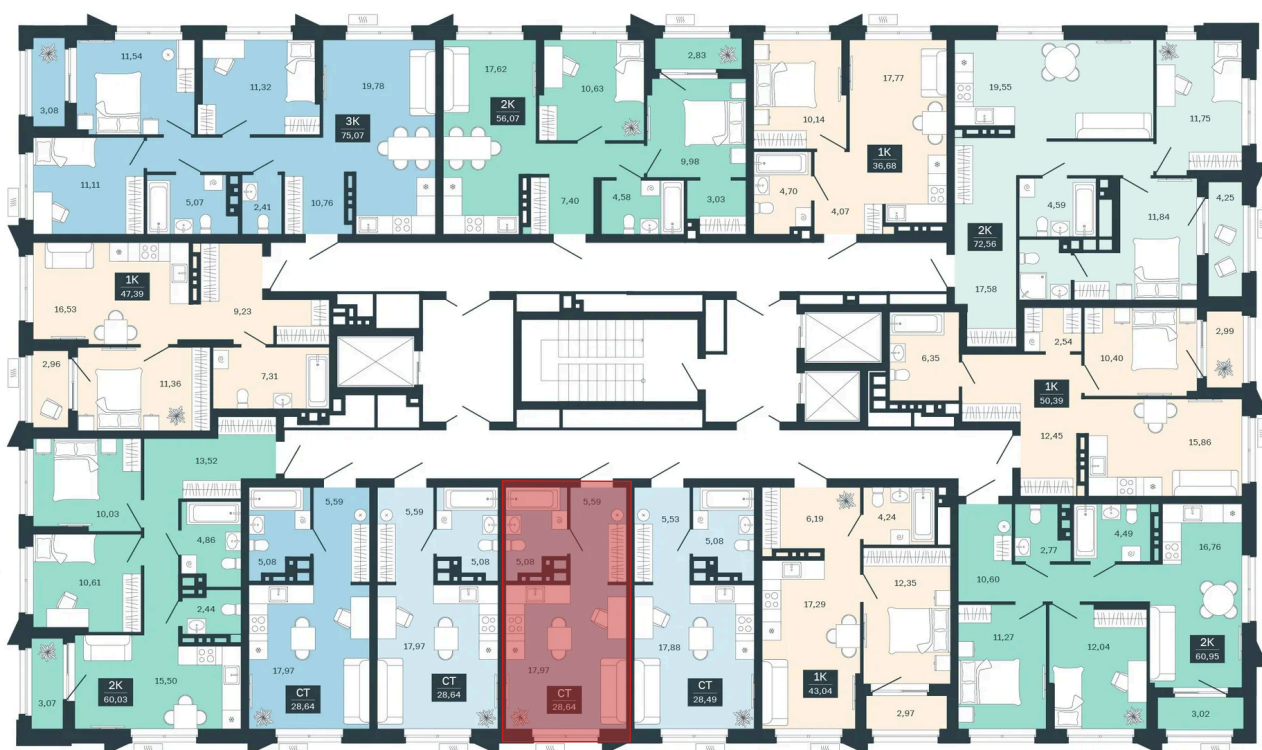

Номер: 23/С5

Отсканируйте QR-код и
смотрите на сайте
sibkalina.ru

Студия 28.64 м²

~~4 680 000 руб.~~

4 080 000 руб.

100% оплата, ипотека

Предчистовая отделка

Корпус	Дом 3	Этаж	3
Секция	5	Сдача	1 кв. 2029

20.04.2026 16:48 (Мск)

Не является публичной офертой, цена может быть скорректирована. Информация взята с сайта «sibkalina.ru»

На этаже 3

Студия 28.64 м²

20.04.2026 16:48 (Мск)

Не является публичной офертой, цена может быть скорректирована. Информация взята с сайта «sibkalina.ru»

На генплане Дом 3

Студия 28.64 м²

20.04.2026 16:48 (Мск)

Не является публичной офертой, цена может быть скорректирована. Информация взята с сайта «sibkalina.ru»