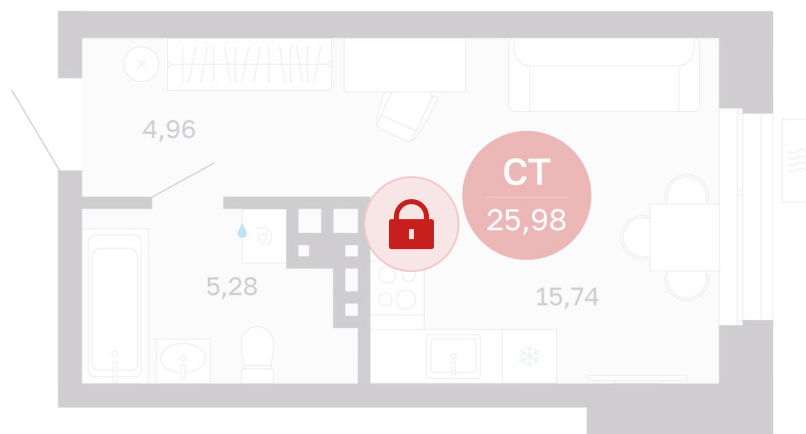

Номер: 112/С6

Отсканируйте QR-код и
смотрите на сайте
sibkalina.ru

Студия 25.98 м²

4 340 000 руб.

В ипотеку от 13 625 руб.

Предчистовая отделка

Корпус	Дом 3	Этаж	10
Секция	6	Сдача	1 кв. 2029

02.06.2026 06:14 (Мск)

Не является публичной офертой, цена может быть скорректирована.
Информация взята с сайта «sibkalina.ru».

На генплане Дом 3

Студия 25.98 м²

02.06.2026 06:14 (Мск)

Не является публичной офертой, цена может быть скорректирована.
Информация взята с сайта «sibkalina.ru».