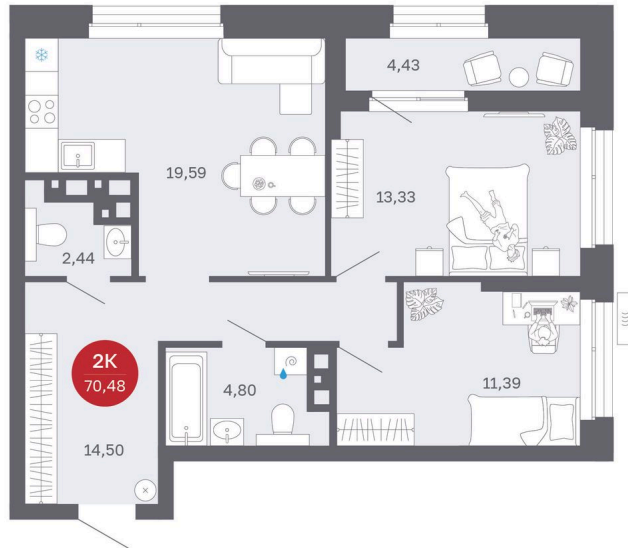

Номер: 190/С1

Отсканируйте QR-код и
смотрите на сайте
sibkalina.ru

2 комнатная 70.48 м²

~~11 960 000 руб.~~

11 370 000 руб.

100% оплата, ипотека

Предчистовая отделка

Корпус	Дом 1	Этаж	16
Секция	1	Сдача	2 кв. 2027

20.04.2026 17:01 (Мск)

Не является публичной офертой, цена может быть скорректирована. Информация взята с сайта «sibkalina.ru»

На генплане Дом 1

2 комнатная 70.48 м²

20.04.2026 17:01 (Мск)

Не является публичной офертой, цена может быть скорректирована. Информация взята с сайта «sibkalina.ru»