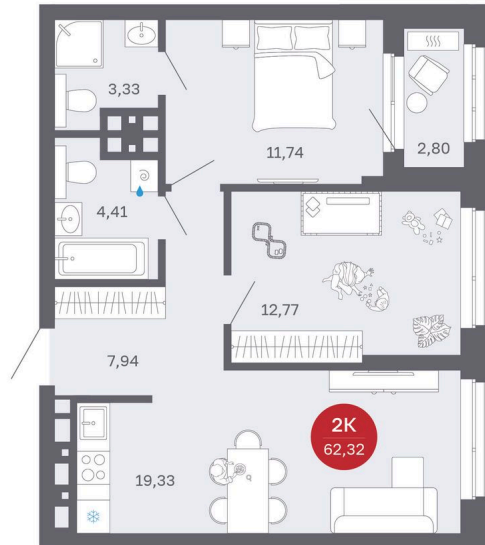

Номер: 308/C1

Отсканируйте QR-код и
смотрите на сайте
sibkalina.ru

2 комнатная 62.32 м²

~~10 960 000 руб.~~

9 100 000 руб.

100% оплата, ипотека

Предчистовая отделка

Корпус	Дом 1	Этаж	25
Секция	1	Сдача	2 кв. 2027

20.04.2026 16:54 (Мск)

Не является публичной офертой, цена может быть скорректирована. Информация взята с сайта «sibkalina.ru»

На генплане Дом 1

2 комнатная 62.32 м²

20.04.2026 16:54 (Мск)

Не является публичной офертой, цена может быть скорректирована. Информация взята с сайта «sibkalina.ru»