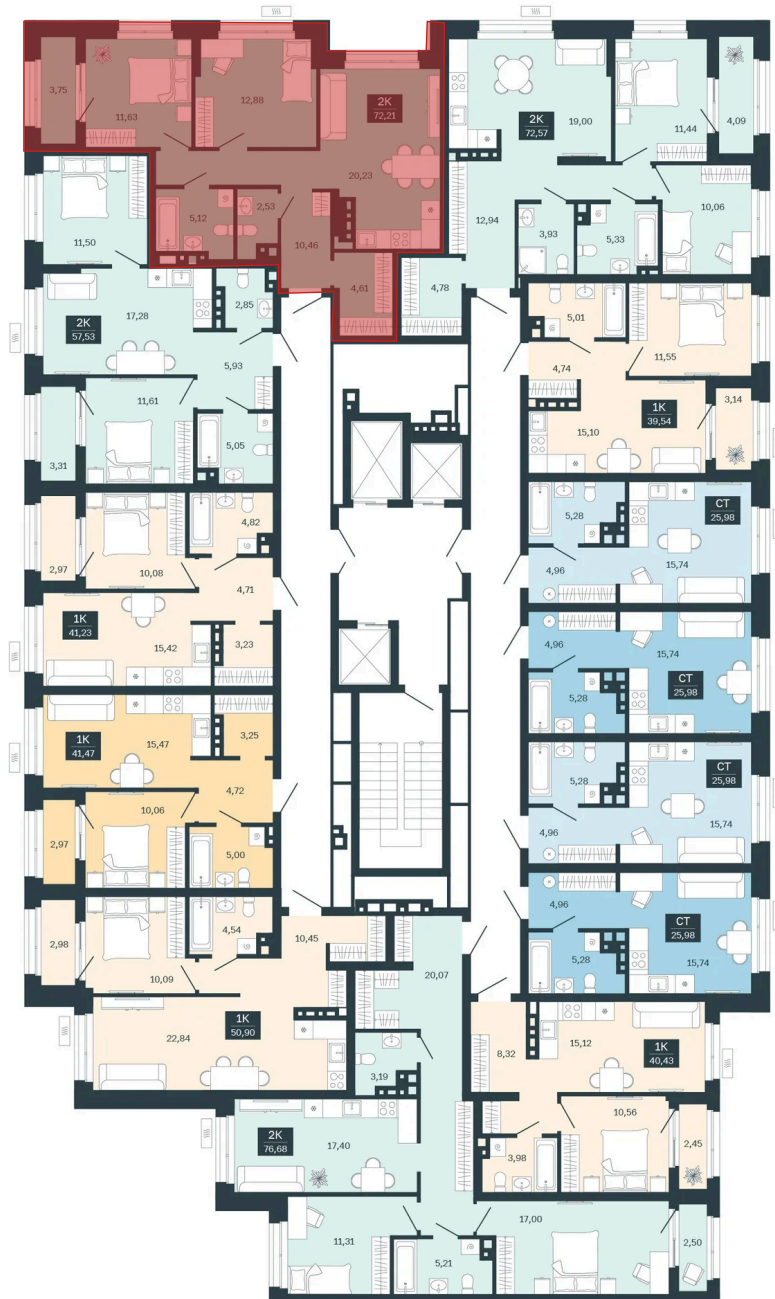

Номер: 82/С6

Отсканируйте QR-код и
смотрите на сайте
sibkalina.ru

2 комнатная 71.21 м²

Цена по запросу

Предчистовая отделка

| | | | |
|--------|-------|-------|------------|
| Корпус | Дом 3 | Этаж | 8 |
| Секция | 6 | Сдача | 1 кв. 2029 |

02.06.2026 08:20 (Мск)

Не является публичной офертой, цена может быть скорректирована.
Информация взята с сайта «sibkalina.ru».

На этаже 8

2 комнатная 71.21 м²

02.06.2026 08:20 (Мск)

Не является публичной офертой, цена может быть скорректирована.
Информация взята с сайта «sibkalina.ru».

На генплане Дом 3

2 комнатная 71.21 м²

02.06.2026 08:20 (Мск)

Не является публичной офертой, цена может быть скорректирована.
Информация взята с сайта «sibkalina.ru».