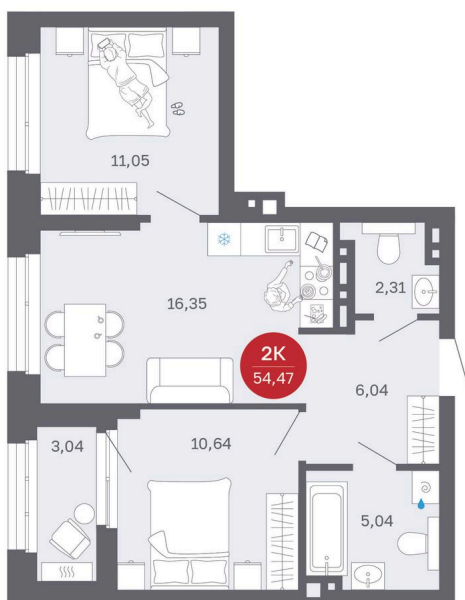

Номер: 149/С1

Отсканируйте QR-код и
смотрите на сайте
sibkalina.ru

2 комнатная 54.47 м²

~~9 310 000 руб.~~

8 900 000 руб.

100% оплата, ипотека

Семейная ипотека от 3,5% на весь срок

Предчистовая отделка

| | | | |
|--------|-------|-------|------------|
| Корпус | Дом 1 | Этаж | 13 |
| Секция | 1 | Сдача | 2 кв. 2027 |

20.04.2026 18:28 (Мск)

Не является публичной офертой, цена может быть скорректирована. Информация взята с сайта «sibkalina.ru»

На генплане Дом 1

2 комнатная 54.47 м²

20.04.2026 18:28 (Мск)

Не является публичной офертой, цена может быть скорректирована. Информация взята с сайта «sibkalina.ru»