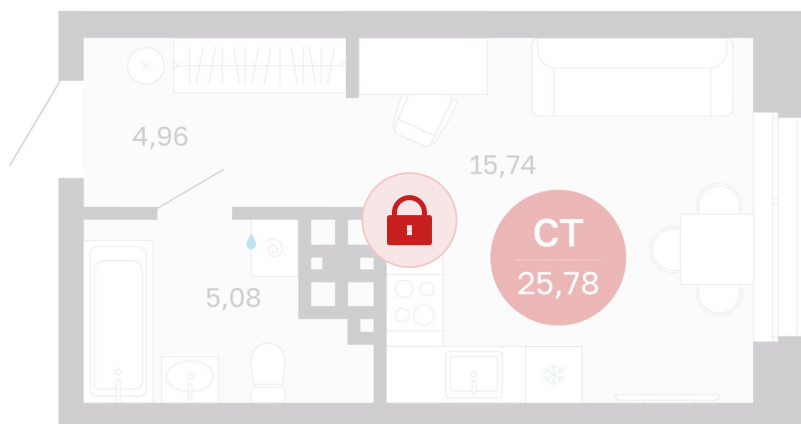

Номер: 163/С6

Студия 25.78 м²

Отсканируйте QR-код и
смотрите на сайте
sibkalina.ru

4 350 000 руб.

В ипотеку от 13 656 руб.

Предчистовая отделка

Корпус	Дом 3	Этаж	14
Секция	6	Сдача	1 кв. 2029

02.06.2026 08:12 (Мск)

Не является публичной офертой, цена может быть скорректирована.
Информация взята с сайта «sibkalina.ru».

На этаже 14

Студия 25.78 м²

02.06.2026 08:12 (Мск)

Не является публичной офертой, цена может быть скорректирована.
Информация взята с сайта «sibkalina.ru».