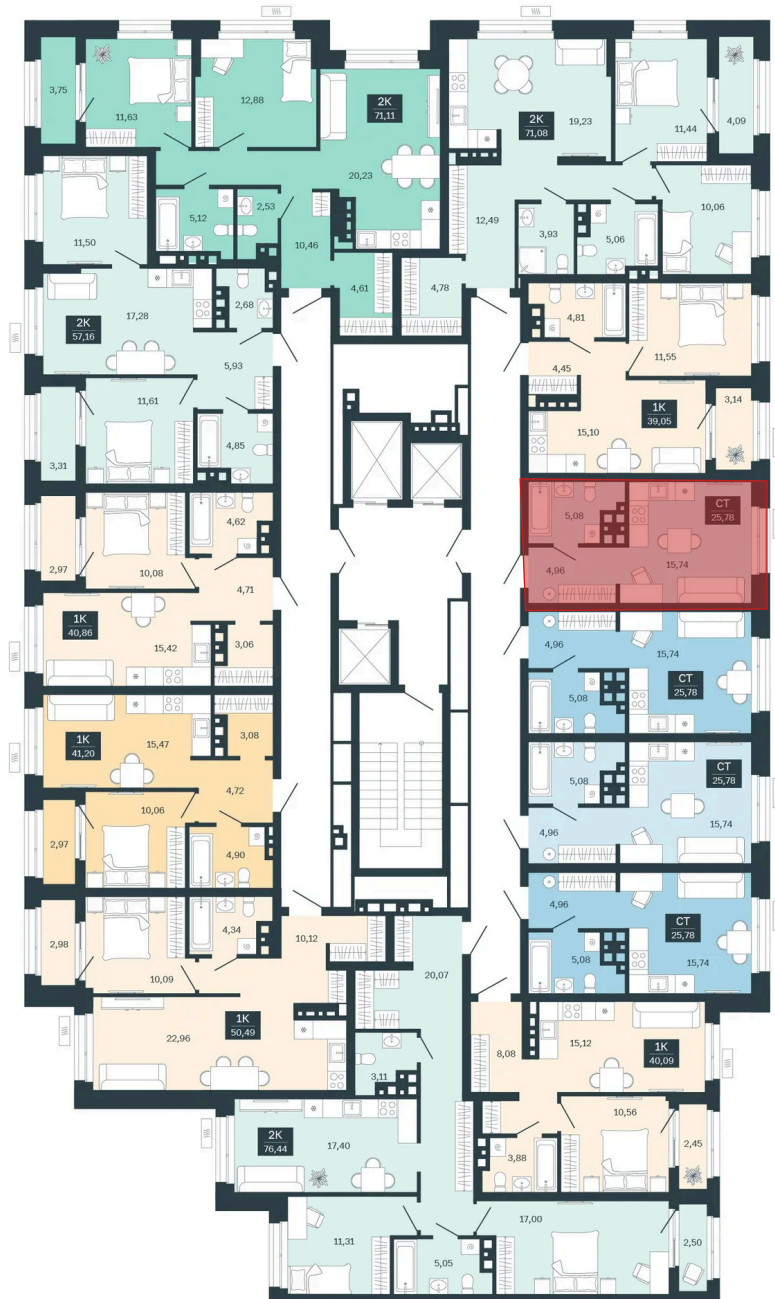

Номер: 163/С6

Студия 25.78 м²

Отсканируйте QR-код и
смотрите на сайте
sibkalina.ru

4 350 000 руб.

В ипотеку от 13 656 руб.

Предчистовая отделка

Корпус	Дом 3	Этаж	14
Секция	6	Сдача	1 кв. 2029

02.06.2026 08:12 (Мск)

Не является публичной офертой, цена может быть скорректирована.
Информация взята с сайта «sibkalina.ru».

На этаже 14

Студия 25.78 м²

02.06.2026 08:12 (Мск)

Не является публичной офертой, цена может быть скорректирована.
Информация взята с сайта «sibkalina.ru».

На генплане Дом 3

Студия 25.78 м²

02.06.2026 08:12 (Мск)

Не является публичной офертой, цена может быть скорректирована.
Информация взята с сайта «sibkalina.ru».