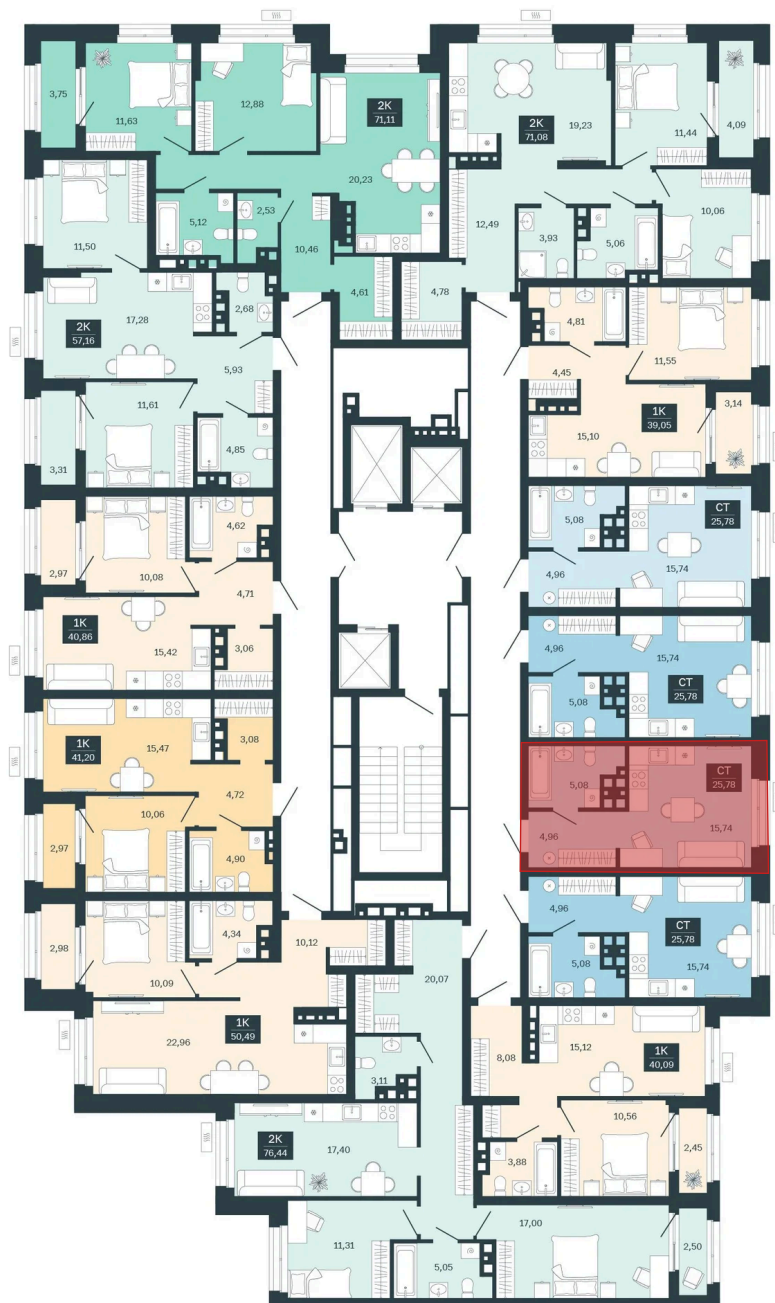

Номер: 191/С6

Студия 25.78 м²

Отсканируйте QR-код и
смотрите на сайте
sibkalina.ru

4 400 000 руб.

В ипотеку от 13 813 руб.

Предчистовая отделка

Корпус	Дом 3	Этаж	16
Секция	6	Сдача	1 кв. 2029

02.06.2026 05:18 (Мск)

Не является публичной офертой, цена может быть скорректирована.
Информация взята с сайта «sibkalina.ru».

На этаже 16

Студия 25.78 м²

02.06.2026 05:18 (Мск)

Не является публичной офертой, цена может быть скорректирована.
Информация взята с сайта «sibkalina.ru».

На генплане Дом 3

Студия 25.78 м²

02.06.2026 05:18 (Мск)

Не является публичной офертой, цена может быть скорректирована.
Информация взята с сайта «sibkalina.ru».