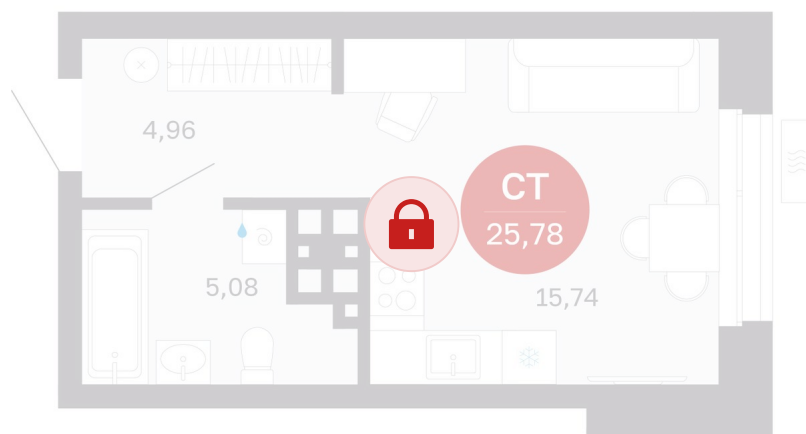

Номер: 191/С6

Студия 25.78 м²

Отсканируйте QR-код и
смотрите на сайте
sibkalina.ru

4 400 000 руб.

В ипотеку от 13 813 руб.

Предчистовая отделка

Корпус	Дом 3	Этаж	16
Секция	6	Сдача	1 кв. 2029

02.06.2026 05:18 (Мск)

Не является публичной офертой, цена может быть скорректирована.
Информация взята с сайта «sibkalina.ru».

На этаже 16

Студия 25.78 м²

02.06.2026 05:18 (Мск)

Не является публичной офертой, цена может быть скорректирована.
Информация взята с сайта «sibkalina.ru».