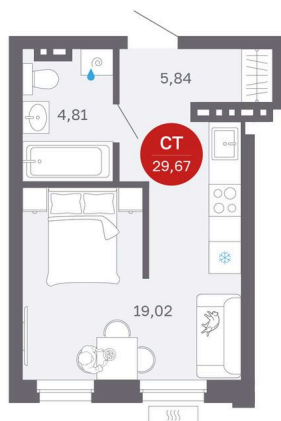

# Студия 29.67 м<sup>2</sup>

Отсканируйте QR-код и  
смотрите на сайте  
sibkalina.ru

~~6 040 000 руб.~~

## 5 740 000 руб.

100% оплата, ипотека

Предчистовая отделка

Корпус	Дом 2	Этаж	3
Секция	3	Сдача	2 кв. 2027

20.04.2026 18:45 (Мск)

Не является публичной офертой, цена может быть скорректирована. Информация взята с сайта «sibkalina.ru»