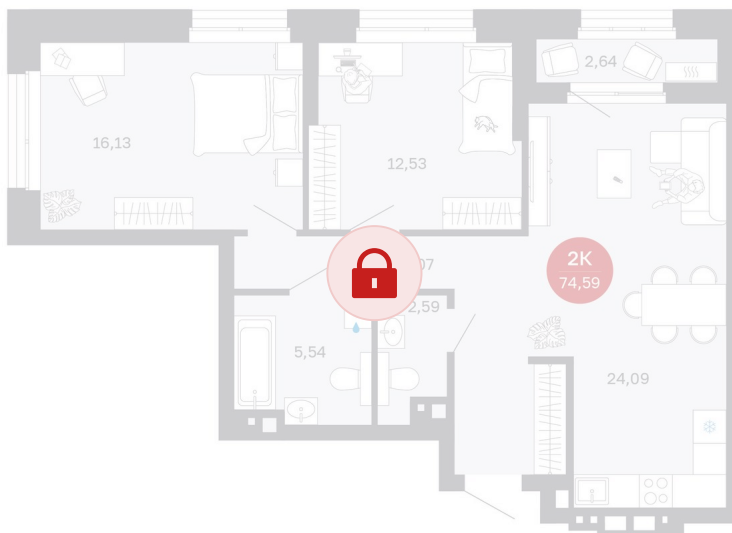

Номер: 280/С1

Отсканируйте QR-код и
смотрите на сайте
sibkalina.ru

2 комнатная 74.59 м²

Цена по запросу

Предчистовая отделка

Корпус	Дом 1	Этаж	23
Секция	1	Сдача	2 кв. 2027

02.06.2026 06:18 (Мск)

Не является публичной офертой, цена может быть скорректирована.
Информация взята с сайта «sibkalina.ru».

На этаже 23

2 комнатная 74.59 м²

02.06.2026 06:18 (Мск)

Не является публичной офертой, цена может быть скорректирована.
Информация взята с сайта «sibkalina.ru».

На генплане Дом 1

2 комнатная 74.59 м²

02.06.2026 06:18 (Мск)