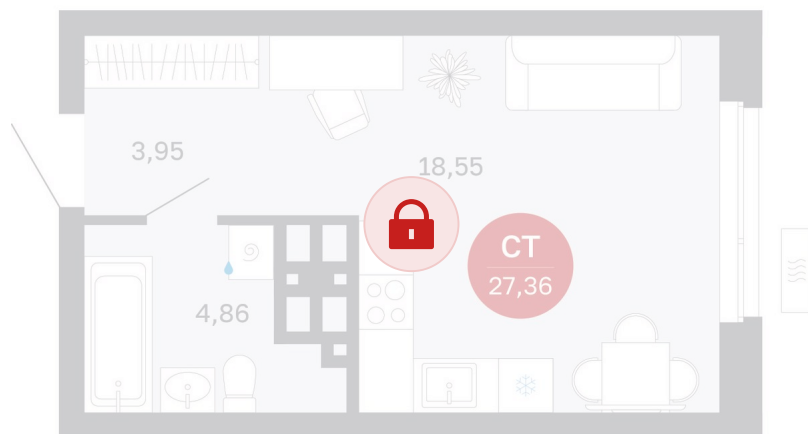

Номер: 435/С7

Отсканируйте QR-код и
смотрите на сайте
sibkalina.ru

Студия 27.36 м²

4 720 000 руб.

В ипотеку от 14 818 руб.

Предчистовая отделка

Корпус	Дом 3	Этаж	24
Секция	7	Сдача	1 кв. 2029

02.06.2026 11:12 (Мск)

Не является публичной офертой, цена может быть скорректирована.
Информация взята с сайта «sibkalina.ru».

На этаже 24

Студия 27.36 м²

02.06.2026 11:12 (Мск)

Не является публичной офертой, цена может быть скорректирована.