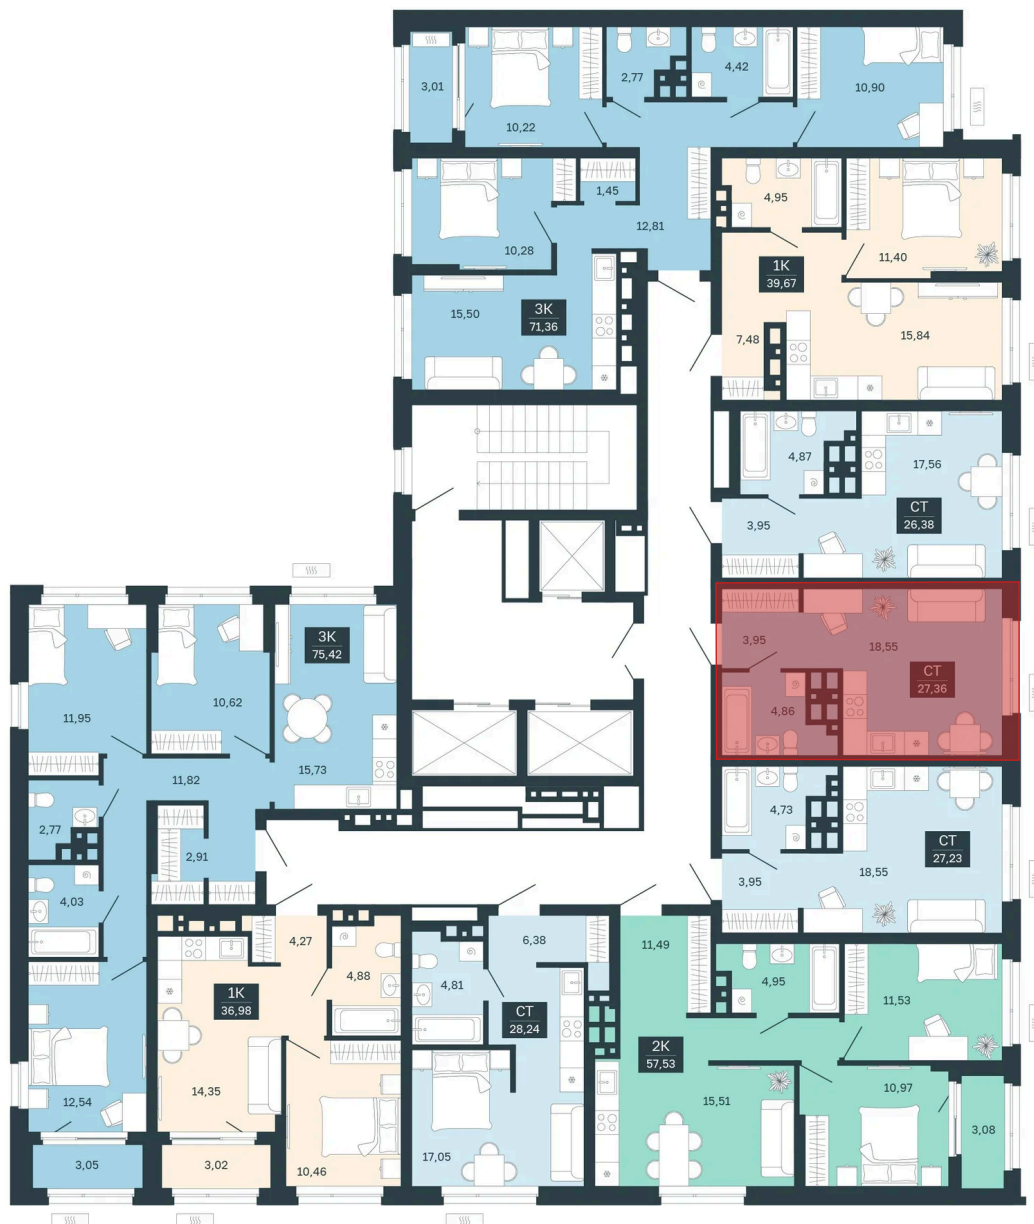

Номер: 435/С7

Отсканируйте QR-код и
смотрите на сайте
sibkalina.ru

Студия 27.36 м²

4 720 000 руб.

В ипотеку от 14 818 руб.

Предчистовая отделка

Корпус	Дом 3	Этаж	24
Секция	7	Сдача	1 кв. 2029

02.06.2026 11:12 (Мск)

Не является публичной офертой, цена может быть скорректирована.
Информация взята с сайта «sibkalina.ru».

На этаже 24

Студия 27.36 м²

02.06.2026 11:12 (Мск)

Не является публичной офертой, цена может быть скорректирована.

Информация взята с сайта «sibkalina.ru».

На генплане Дом 3

Студия 27.36 м²

02.06.2026 11:12 (Мск)

Не является публичной офертой, цена может быть скорректирована.
Информация взята с сайта «sibkalina.ru».