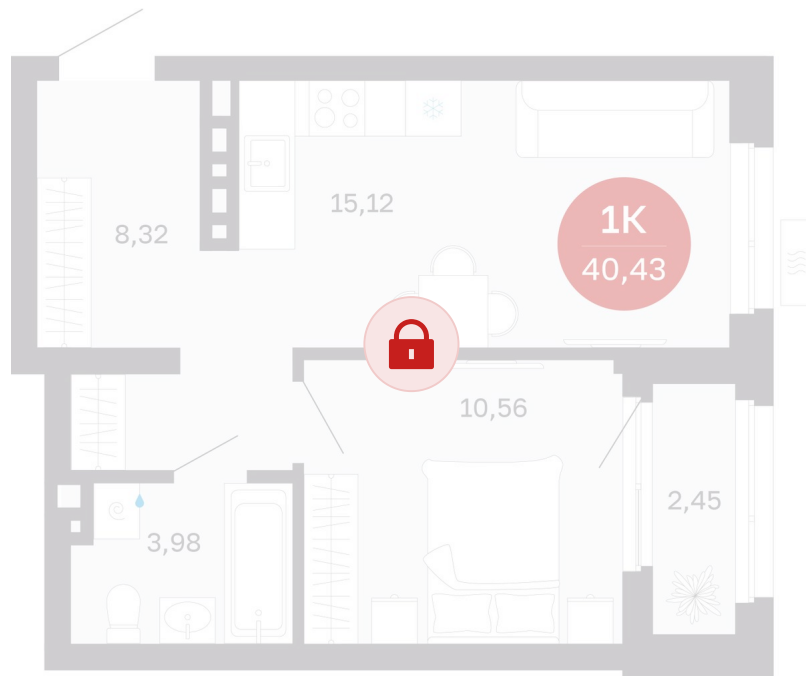

Номер: 89/С6

Отсканируйте QR-код и
смотрите на сайте
sibkalina.ru

1 комнатная 40.43 м²

Цена по запросу

Предчистовая отделка

Корпус	Дом 3	Этаж	8
Секция	6	Сдача	1 кв. 2029

02.06.2026 11:17 (Мск)

Не является публичной офертой, цена может быть скорректирована.
Информация взята с сайта «sibkalina.ru».

На этаже 8

1 комнатная 40.43 м²

02.06.2026 11:17 (Мск)

Не является публичной офертой, цена может быть скорректирована.
Информация взята с сайта «sibkalina.ru».

На генплане Дом 3

1 комнатная 40.43 м²

02.06.2026 11:17 (Мск)