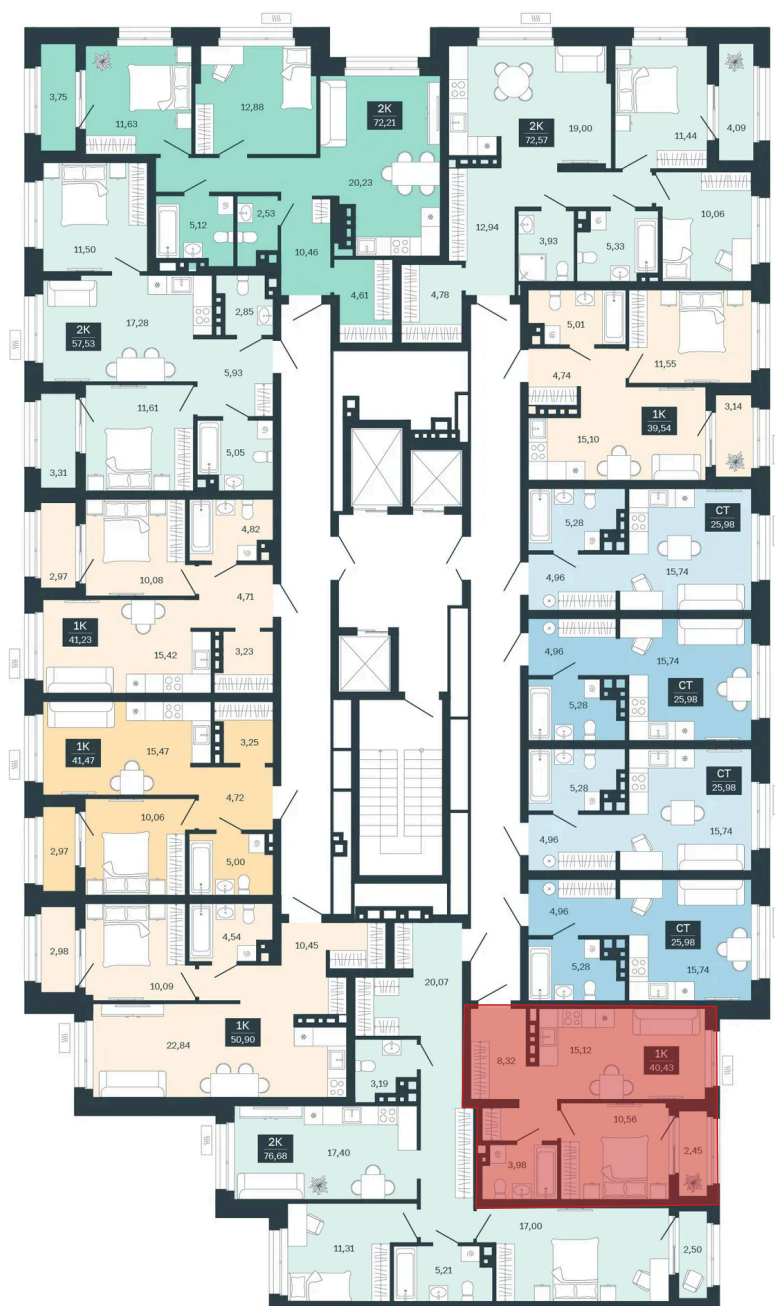

Номер: 89/С6

Отсканируйте QR-код и
смотрите на сайте
sibkalina.ru

1 комнатная 40.43 м²

Цена по запросу

Предчистовая отделка

Корпус	Дом 3	Этаж	8
Секция	6	Сдача	1 кв. 2029

02.06.2026 11:17 (Мск)

Не является публичной офертой, цена может быть скорректирована.
Информация взята с сайта «sibkalina.ru».

На этаже 8

1 комнатная 40.43 м²

02.06.2026 11:17 (Мск)

Не является публичной офертой, цена может быть скорректирована.
Информация взята с сайта «sibkalina.ru».

На генплане Дом 3

1 комнатная 40.43 м²

02.06.2026 11:17 (Мск)