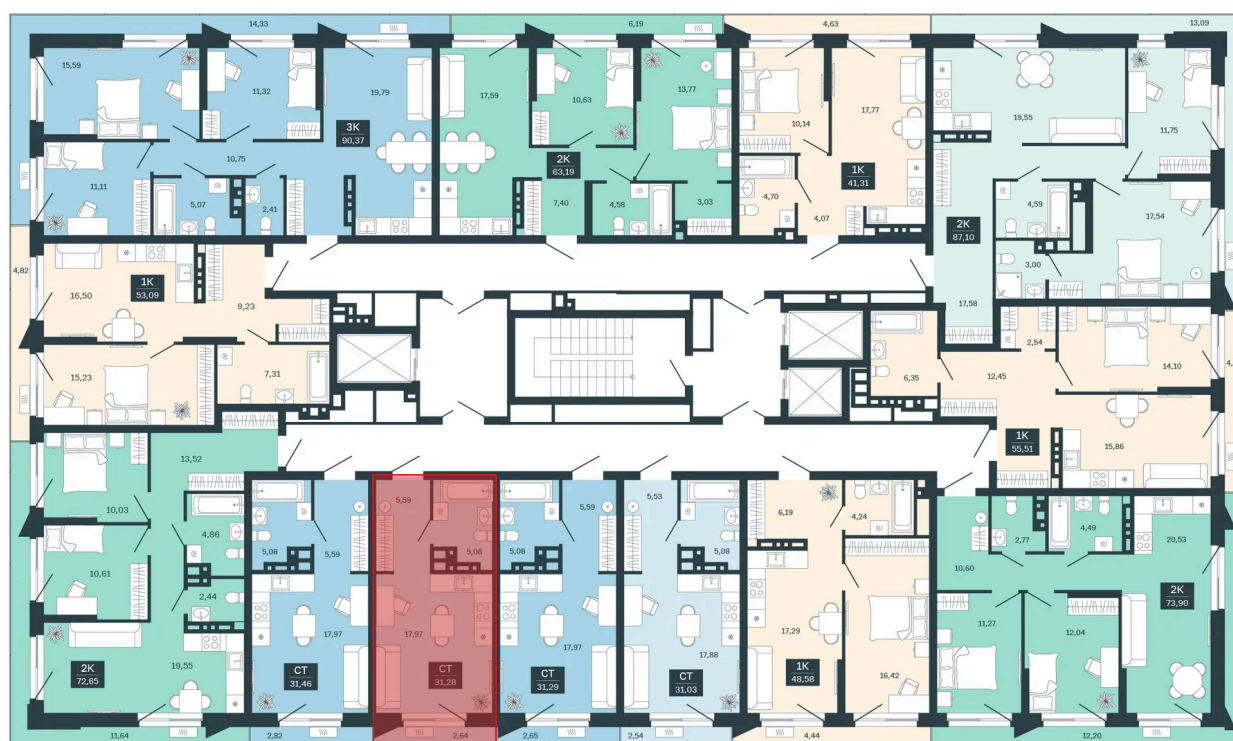

На этаже 6

Студия 31.32 м²

02.06.2026 07:07 (Мск)

Не является публичной офертой, цена может быть скорректирована.
Информация взята с сайта «sibkalina.ru».