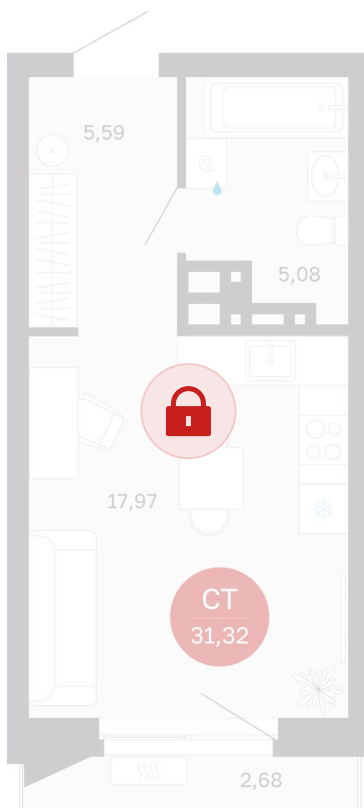

Номер: 63/С5

# Студия 31.32 м<sup>2</sup>

Отсканируйте QR-код и  
смотрите на сайте  
sibkalina.ru

5 020 000 руб.

В ипотеку от 15 759 руб.

Предчистовая отделка

Корпус	Дом 3	Этаж	6
Секция	5	Сдача	1 кв. 2029

02.06.2026 07:07 (Мск)

# На этаже 6

Студия 31.32 м<sup>2</sup>

02.06.2026 07:07 (Мск)

Не является публичной офертой, цена может быть скорректирована.  
Информация взята с сайта «sibkalina.ru».