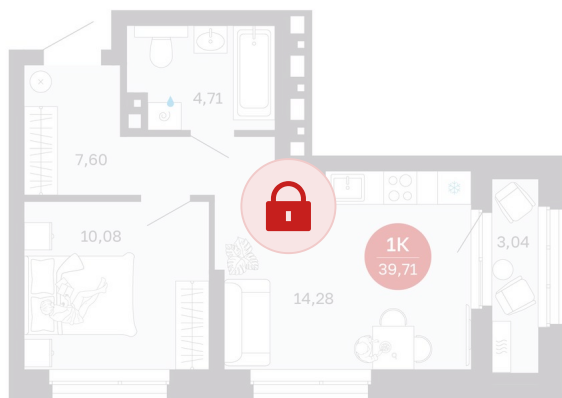

Номер: 78/С1

**1 комнатная 39.71 м<sup>2</sup>**

Отсканируйте QR-код и  
смотрите на сайте  
sibkalina.ru

## Цена по запросу

Предчистовая отделка

Корпус	Дом 1	Этаж	7
Секция	1	Сдача	2 кв. 2027

02.06.2026 09:13 (Мск)

Не является публичной офертой, цена может быть скорректирована.  
Информация взята с сайта «sibkalina.ru».