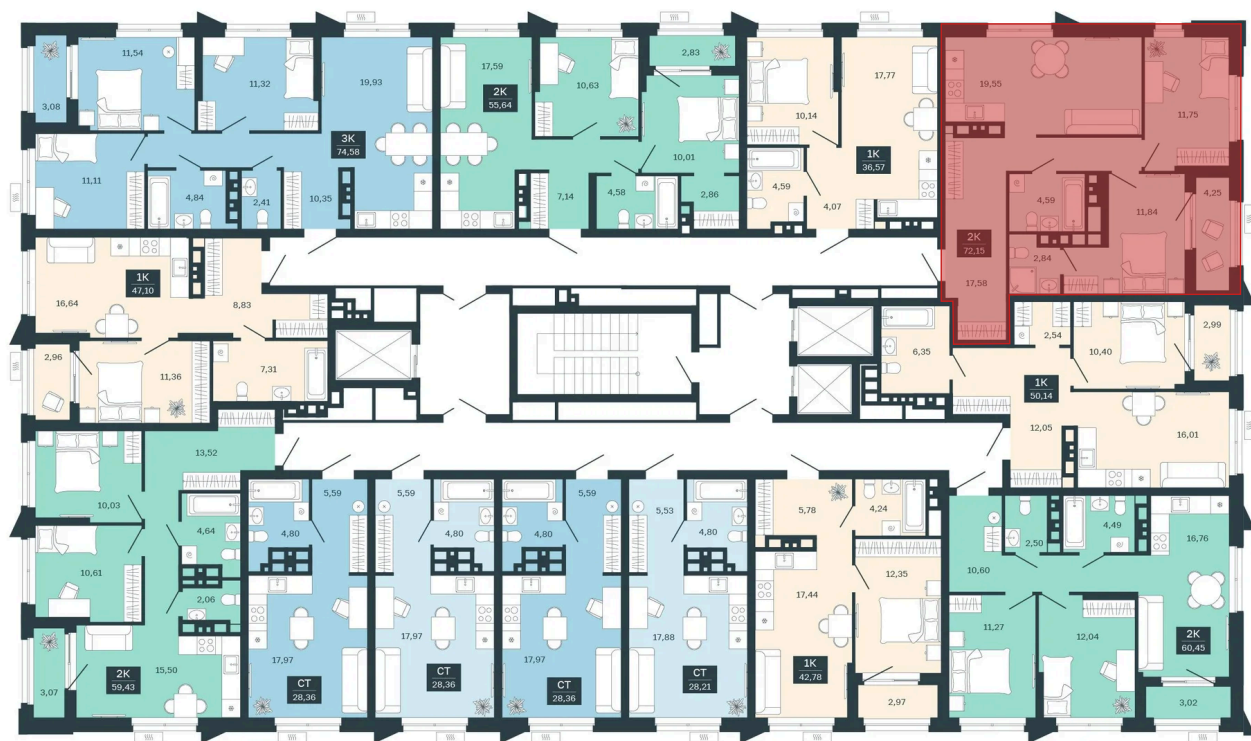

Номер: 278/С5

Отсканируйте QR-код и
смотрите на сайте
sibkalina.ru

2 комнатная 72.15 м²

10 440 000 руб.

Предчистовая отделка

Корпус	Дом 3	Этаж	23
Секция	5	Сдача	1 кв. 2029

20.04.2026 15:19 (Мск)

Не является публичной офертой, цена может быть скорректирована. Информация взята с сайта «sibkalina.ru»

На этаже 23

2 комнатная 72.15 м²

20.04.2026 15:19 (Мск)

Не является публичной офертой, цена может быть скорректирована. Информация взята с сайта «sibkalina.ru»

На генплане Дом 3

2 комнатная 72.15 м²

20.04.2026 15:19 (Мск)