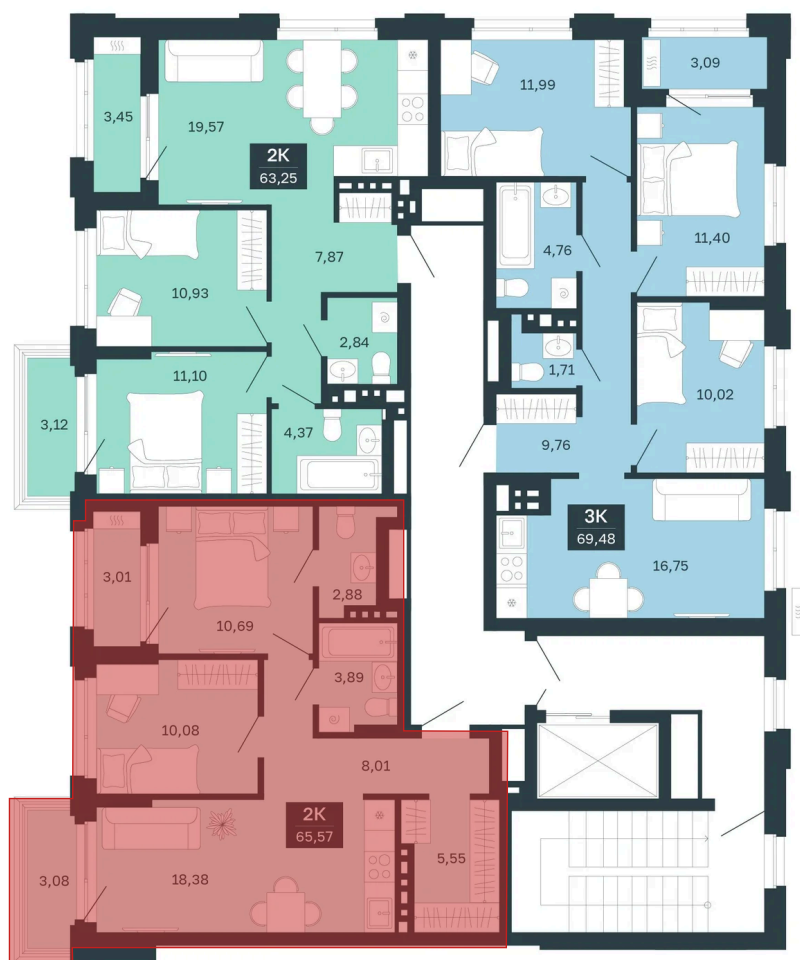

Номер: 125/С4

Отсканируйте QR-код и
смотрите на сайте
sibkalina.ru

2 комнатная 65.57 м²

~~11 840 000 руб.~~

9 910 000 руб.

100% оплата, ипотека

Предчистовая отделка

Корпус	Дом 2	Этаж	6
Секция	4	Сдача	2 кв. 2027

20.04.2026 15:36 (Мск)

Не является публичной офертой, цена может быть скорректирована. Информация взята с сайта «sibkalina.ru»

На этаже 6

2 комнатная 65.57 м²

20.04.2026 15:36 (Мск)

Не является публичной офертой, цена может быть скорректирована. Информация взята с сайта «sibkalina.ru»

На генплане Дом 2

2 комнатная 65.57 м²

20.04.2026 15:36 (Мск)

Не является публичной офертой, цена может быть скорректирована. Информация взята с сайта «sibkalina.ru»