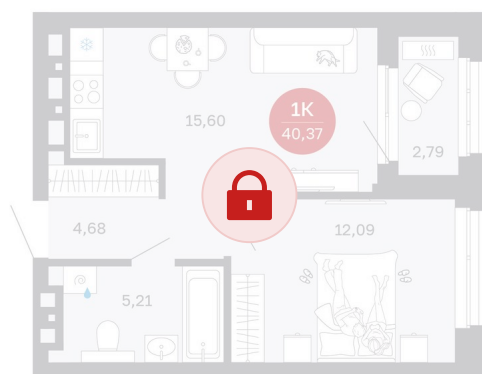

# 1 комнатная 40.37 м<sup>2</sup>

7 030 000 руб.

В ипотеку от 22 069 руб.

Предчистовая отделка

Корпус	Дом 1	Этаж	17
Секция	1	Сдача	2 кв. 2027

02.06.2026 07:05 (Мск)

Не является публичной офертой, цена может быть скорректирована.  
Информация взята с сайта «sibkalina.ru».