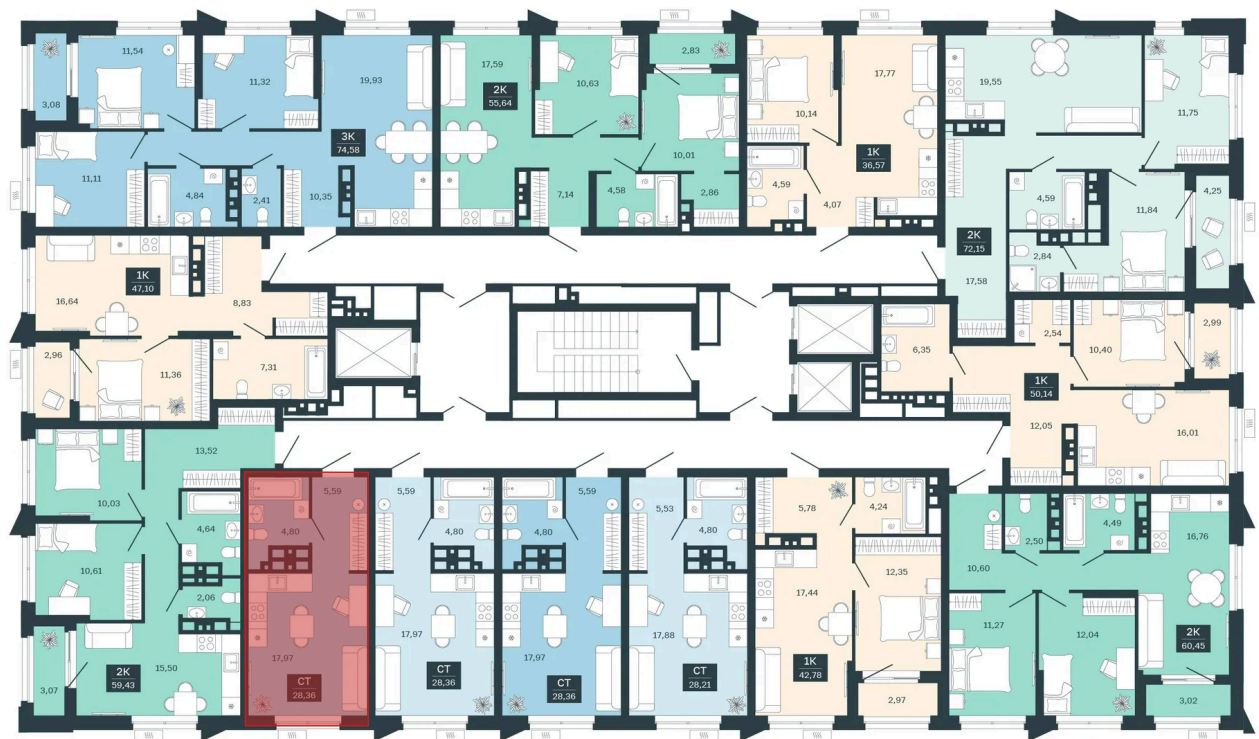

На этаже 23

Студия 28.36 м²

04.06.2026 16:23 (Мск)

Не является публичной офертой, цена может быть скорректирована.
Информация взята с сайта «sibkalina.ru».