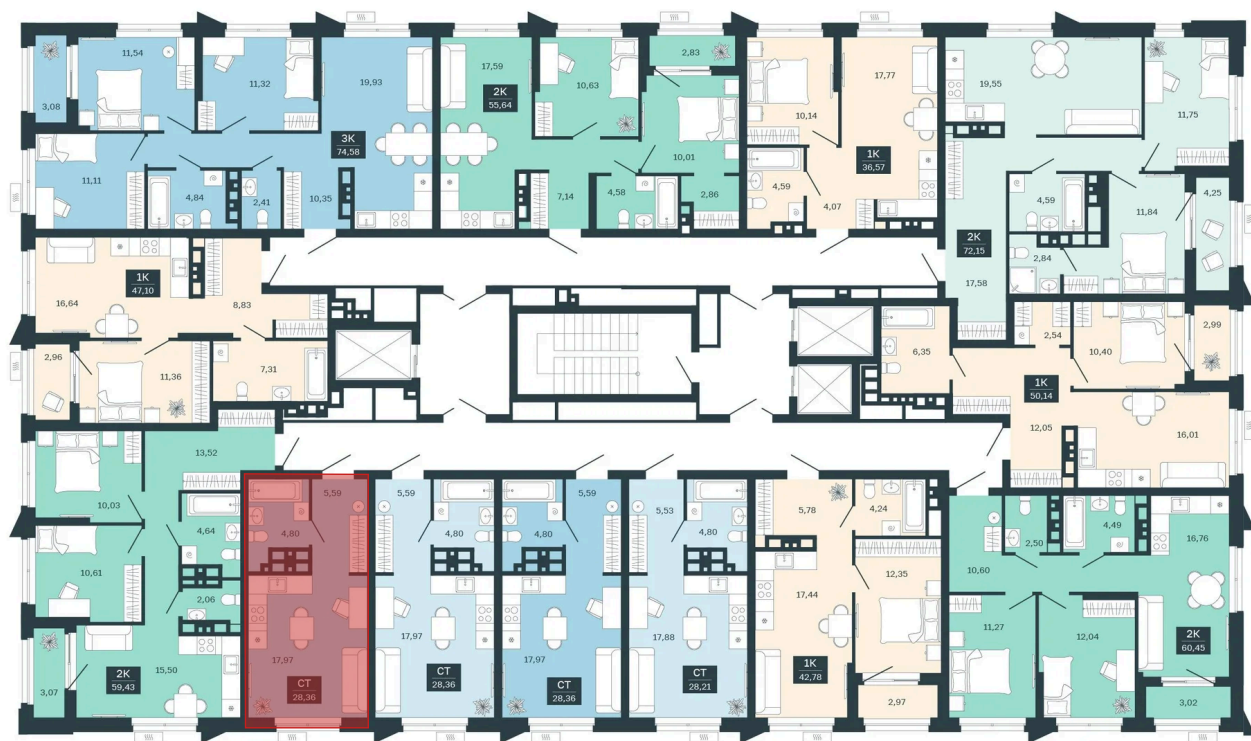

Номер: 285/С5

Студия 28.36 м²

Отсканируйте QR-код и
смотрите на сайте
sibkalina.ru

~~4 820 000 руб.~~

4 220 000 руб.

100% оплата, ипотека

Предчистовая отделка

Корпус	Дом 3	Этаж	23
Секция	5	Сдача	1 кв. 2029

20.04.2026 14:02 (Мск)

Не является публичной офертой, цена может быть скорректирована. Информация взята с сайта «sibkalina.ru»

На этаже 23

Студия 28.36 м²

20.04.2026 14:02 (Мск)

Не является публичной офертой, цена может быть скорректирована. Информация взята с сайта «sibkalina.ru»

На генплане Дом 3

Студия 28.36 м²

20.04.2026 14:02 (Мск)

Не является публичной офертой, цена может быть скорректирована. Информация взята с сайта «sibkalina.ru»