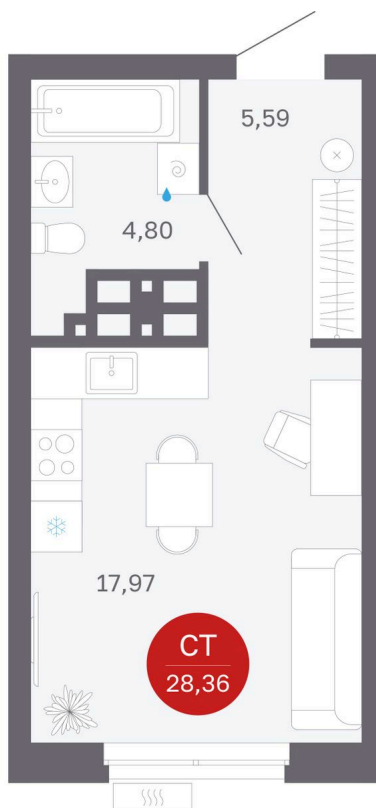

Номер: 285/С5

# Студия 28.36 м<sup>2</sup>

Отсканируйте QR-код и  
смотрите на сайте  
sibkalina.ru

4 820 000 руб.

В ипотеку от 15 132 руб.

Предчистовая отделка

Корпус	Дом 3	Этаж	23
Секция	5	Сдача	1 кв. 2029

04.06.2026 16:23 (Мск)

# На этаже 23

Студия 28.36 м<sup>2</sup>

04.06.2026 16:23 (Мск)

Не является публичной офертой, цена может быть скорректирована.  
Информация взята с сайта «sibkalina.ru».