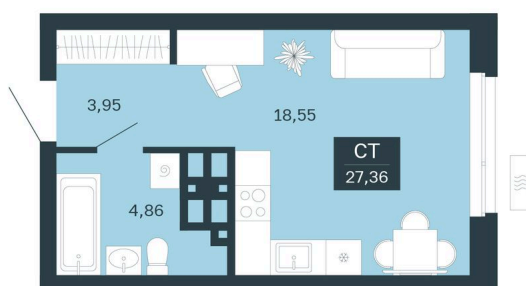

Номер: 354/С7

Студия 27.36 м²

Отсканируйте QR-код и
смотрите на сайте
sibkalina.ru

~~4 650 000 руб.~~

4 050 000 руб.

100% оплата, ипотека

Предчистовая отделка

| | | | |
|--------|-------|-------|------------|
| Корпус | Дом 4 | Этаж | 15 |
| Секция | 7 | Сдача | 1 кв. 2029 |

20.04.2026 15:21 (Мск)

Не является публичной офертой, цена может быть скорректирована. Информация взята с сайта «sibkalina.ru»

На этаже 15

Студия 27.36 м²

20.04.2026 15:21 (Мск)

Не является публичной офертой, цена может быть скорректирована. Информация взята с сайта «sibkalina.ru»

На генплане Дом 4

Студия 27.36 м²

20.04.2026 15:21 (Мск)

Не является публичной офертой, цена может быть скорректирована. Информация взята с сайта «sibkalina.ru»