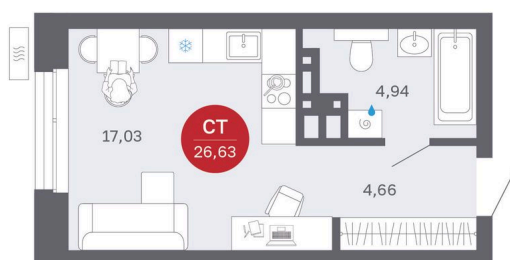

Номер: 108/С1

Студия 26.63 м²

Отсканируйте QR-код и
смотрите на сайте
sibkalina.ru

5 440 000 руб.

В ипотеку от 17 160 руб.

Рассрочка до 28.02.2027г

Предчистовая отделка

Корпус	Дом 1	Этаж	10
Секция	1	Сдача	2 кв. 2027

20.04.2026 15:39 (Мск)

Не является публичной офертой, цена может быть скорректирована. Информация взята с сайта «sibkalina.ru»

На этаже 10

Студия 26.63 м²

20.04.2026 15:39 (Мск)

Не является публичной офертой, цена может быть скорректирована. Информация взята с сайта «sibkalina.ru»

На генплане Дом 1

Студия 26.63 м²

20.04.2026 15:39 (Мск)

Не является публичной офертой, цена может быть скорректирована. Информация взята с сайта «sibkalina.ru»