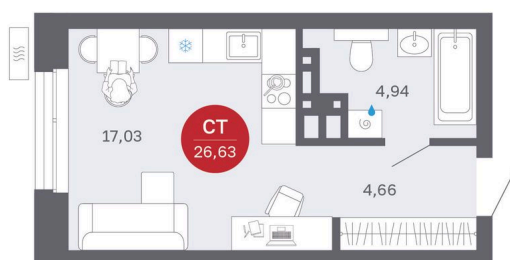

Номер: 108/С1

Студия 26.63 м²

Отсканируйте QR-код и
смотрите на сайте
sibkalina.ru

4 590 000 руб.

В ипотеку от 14 410 руб.

Предчистовая отделка

Корпус	Дом 1	Этаж	10
Секция	1	Сдача	2 кв. 2027

04.06.2026 19:24 (Мск)

Не является публичной офертой, цена может быть скорректирована.
Информация взята с сайта «sibkalina.ru».

На этаже 10

Студия 26.63 м²

04.06.2026 19:24 (Мск)

Не является публичной офертой, цена может быть скорректирована.
Информация взята с сайта «sibkalina.ru».

На генплане Дом 1

Студия 26.63 м²

04.06.2026 19:24 (Мск)

Не является публичной офертой, цена может быть скорректирована.
Информация взята с сайта «sibkalina.ru».