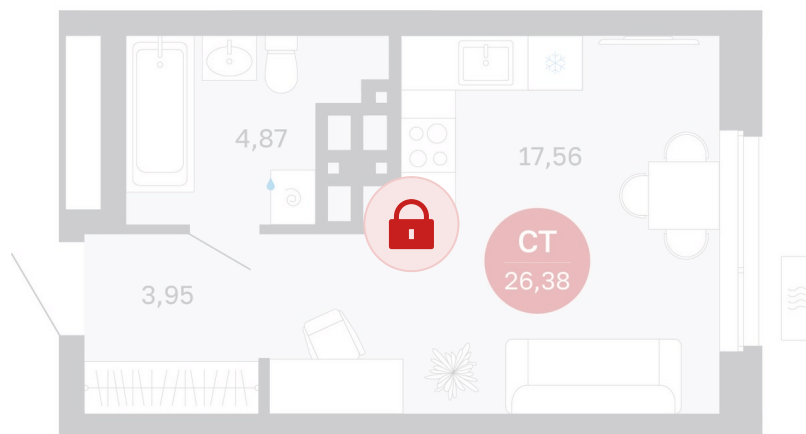

Номер: 371/С7

Студия 26.38 м²

Отсканируйте QR-код и
смотрите на сайте
sibkalina.ru

4 520 000 руб.

В ипотеку от 14 190 руб.

Предчистовая отделка

Корпус	Дом 3	Этаж	17
Секция	7	Сдача	1 кв. 2029

02.06.2026 07:02 (Мск)

Не является публичной офертой, цена может быть скорректирована.
Информация взята с сайта «sibkalina.ru».

На этаже 17

Студия 26.38 м²

02.06.2026 07:02 (Мск)

Не является публичной офертой, цена может быть скорректирована.
Информация взята с сайта «sibkalina.ru».