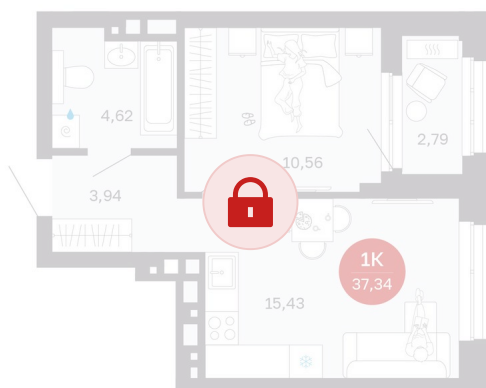

Номер: 167/С1

Отсканируйте QR-код и
смотрите на сайте
sibkalina.ru

1 комнатная 37.34 м²

6 590 000 руб.

В ипотеку от 20 688 руб.

Предчистовая отделка

Корпус	Дом 1	Этаж	14
Секция	1	Сдача	2 кв. 2027

02.06.2026 11:17 (Мск)

Не является публичной офертой, цена может быть скорректирована.
Информация взята с сайта «sibkalina.ru».

На этаже 14

1 комнатная 37.34 м²

02.06.2026 11:17 (Мск)

Не является публичной офертой, цена может быть скорректирована.
Информация взята с сайта «sibkalina.ru».

На генплане Дом 1

1 комнатная 37.34 м²

02.06.2026 11:17 (Мск)

Не является публичной офертой, цена может быть скорректирована.
Информация взята с сайта «sibkalina.ru».