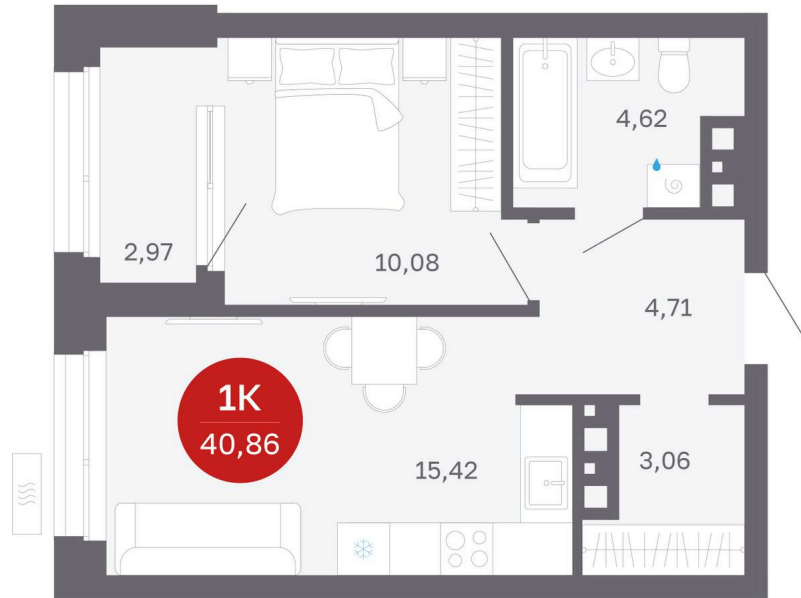

# 1 комнатная 40.86 м<sup>2</sup>

6 610 000 руб.

В ипотеку от 20 751 руб.

Рассрочка от Застройщика без переплат до 31.03.2028г

Предчистовая отделка

Корпус	Дом 3	Этаж	18
Секция	6	Сдача	1 кв. 2029

02.06.2026 04:19 (Мск)

# На генплане Дом 3

1 комнатная 40.86 м<sup>2</sup>

02.06.2026 04:19 (Мск)

Не является публичной офертой, цена может быть скорректирована.  
Информация взята с сайта «sibkalina.ru».