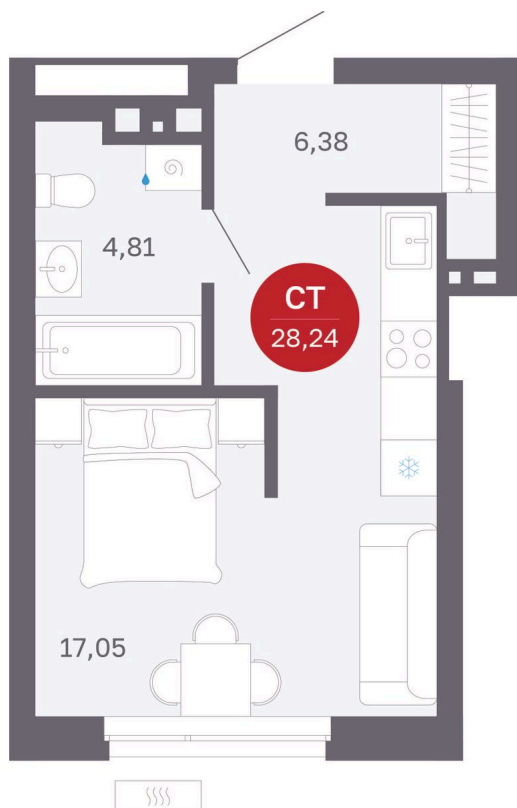

# Студия 28.24 м<sup>2</sup>

4 770 000 руб.

В ипотеку от 14 975 руб.

Предчистовая отделка

Корпус	Дом 3	Этаж	16
Секция	7	Сдача	1 кв. 2029

02.06.2026 06:26 (Мск)

Не является публичной офертой, цена может быть скорректирована.  
Информация взята с сайта «sibkalina.ru».

# На этаже 16

Студия 28.24 м<sup>2</sup>

02.06.2026 06:26 (Мск)

Не является публичной офертой, цена может быть скорректирована.  
Информация взята с сайта «sibkalina.ru».

# На генплане Дом 3

Студия 28.24 м<sup>2</sup>

02.06.2026 06:26 (Мск)

Не является публичной офертой, цена может быть скорректирована.  
Информация взята с сайта «sibkalina.ru».