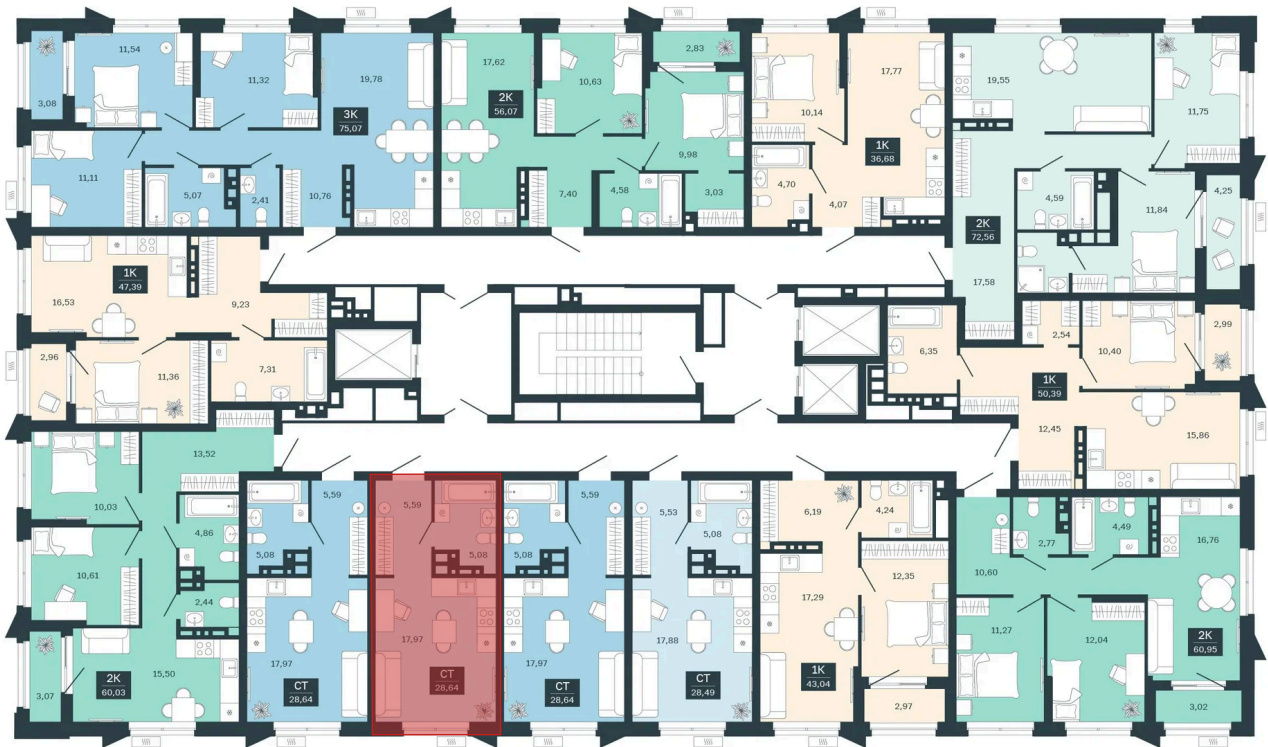

Номер: 76/С5

Отсканируйте QR-код и
смотрите на сайте
sibkalina.ru

Студия 28.64 м²

4 690 000 руб.

В ипотеку от 14 724 руб.

Предчистовая отделка

Корпус	Дом 3	Этаж	7
Секция	5	Сдача	1 кв. 2029

04.06.2026 16:14 (Мск)

Не является публичной офертой, цена может быть скорректирована.
Информация взята с сайта «sibkalina.ru».

На этаже 7

Студия 28.64 м²

04.06.2026 16:14 (Мск)

Не является публичной офертой, цена может быть скорректирована.
Информация взята с сайта «sibkalina.ru».

На генплане Дом 3

Студия 28.64 м²

04.06.2026 16:14 (Мск)

Не является публичной офертой, цена может быть скорректирована.
Информация взята с сайта «sibkalina.ru».