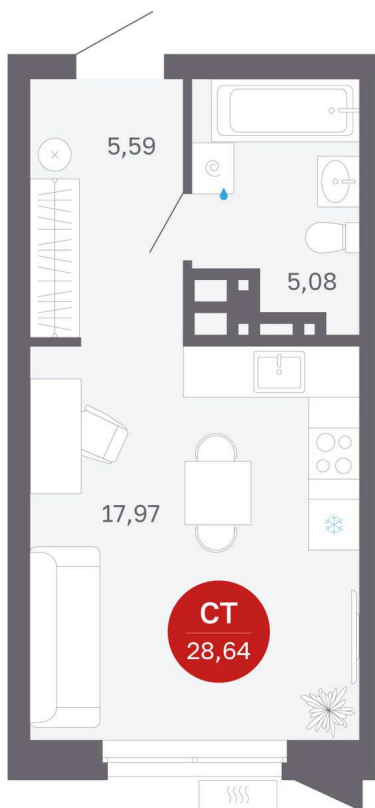

Номер: 76/С5

Отсканируйте QR-код и
смотрите на сайте
sibkalina.ru

Студия 28.64 м²

4 690 000 руб.

В ипотеку от 14 724 руб.

Предчистовая отделка

Корпус	Дом 3	Этаж	7
Секция	5	Сдача	1 кв. 2029

04.06.2026 16:14 (Мск)

Не является публичной офертой, цена может быть скорректирована.
Информация взята с сайта «sibkalina.ru».

На этаже 7

Студия 28.64 м²

04.06.2026 16:14 (Мск)

Не является публичной офертой, цена может быть скорректирована.
Информация взята с сайта «sibkalina.ru».

На генплане Дом 3

Студия 28.64 м²

04.06.2026 16:14 (Мск)

Не является публичной офертой, цена может быть скорректирована.
Информация взята с сайта «sibkalina.ru».