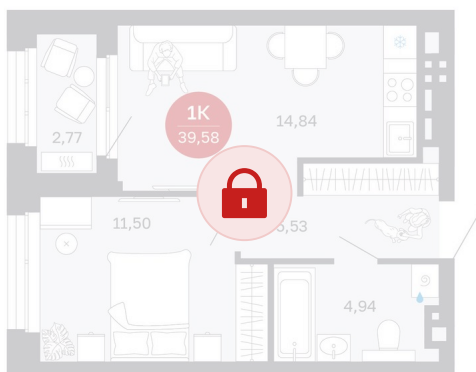

Номер: 120/С1

1 комнатная 39.58 м²

Отсканируйте QR-код и
смотрите на сайте
sibkalina.ru

Цена по запросу

Предчистовая отделка

| | | | |
|--------|-------|-------|------------|
| Корпус | Дом 1 | Этаж | 11 |
| Секция | 1 | Сдача | 2 кв. 2027 |

02.06.2026 11:12 (Мск)

Не является публичной офертой, цена может быть скорректирована.
Информация взята с сайта «sibkalina.ru».

На этаже 11

1 комнатная 39.58 м²

02.06.2026 11:12 (Мск)

Не является публичной офертой, цена может быть скорректирована.
Информация взята с сайта «sibkalina.ru».

На генплане Дом 1

1 комнатная 39.58 м²

02.06.2026 11:12 (Мск)

Не является публичной офертой, цена может быть скорректирована.
Информация взята с сайта «sibkalina.ru».