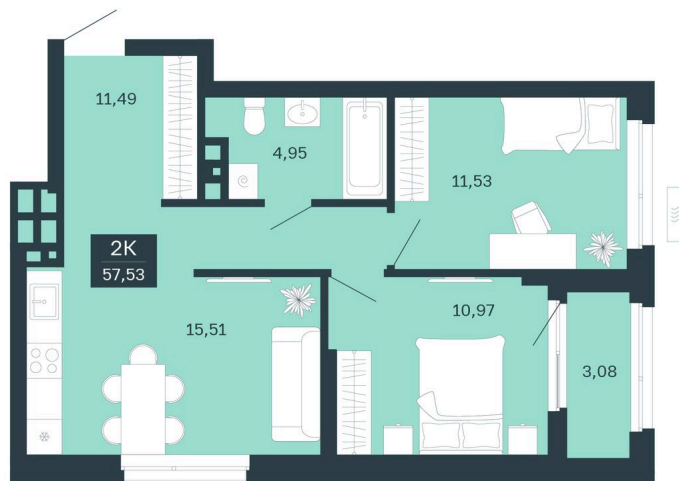

Номер: 356/С7

Отсканируйте QR-код и
смотрите на сайте
sibkalina.ru

2 комнатная 57.53 м²

8 210 000 руб.

Предчистовая отделка

Корпус	Дом 4	Этаж	15
Секция	7	Сдача	1 кв. 2029

20.04.2026 16:49 (Мск)

Не является публичной офертой, цена может быть скорректирована. Информация взята с сайта «sibkalina.ru»

На генплане Дом 4

2 комнатная 57.53 м²

20.04.2026 16:49 (Мск)

Не является публичной офертой, цена может быть скорректирована. Информация взята с сайта «sibkalina.ru»