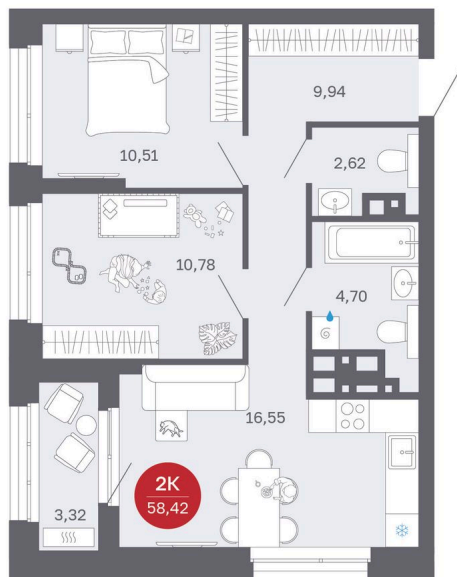

Номер: 262/С1

## 2 комнатная 58.42 м<sup>2</sup>

Отсканируйте QR-код и  
смотрите на сайте  
sibkalina.ru

~~10 140 000 руб.~~

**8 670 000 руб.**

В ипотеку от 27 218 руб.

Выгода июня до 30.06.2026

Предчистовая отделка

Корпус	Дом 1	Этаж	22
Секция	1	Сдача	2 кв. 2027

# На этаже 22

2 комнатная 58.42 м<sup>2</sup>

04.06.2026 16:26 (Мск)

Не является публичной офертой, цена может быть скорректирована.  
Информация взята с сайта «sibkalina.ru».

# На генплане Дом 1

2 комнатная 58.42 м<sup>2</sup>

04.06.2026 16:26 (Мск)

Не является публичной офертой, цена может быть скорректирована.  
Информация взята с сайта «sibkalina.ru».