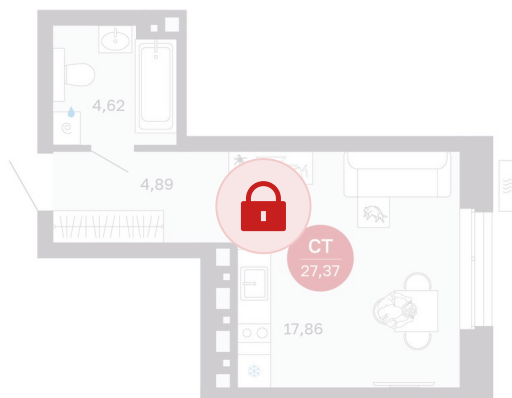

Номер: 129/С1

Студия 27.37 м²

Отсканируйте QR-код и
смотрите на сайте
sibkalina.ru

Цена по запросу

Предчистовая отделка

Корпус	Дом 1	Этаж	11
Секция	1	Сдача	2 кв. 2027

02.06.2026 05:17 (Мск)

Не является публичной офертой, цена может быть скорректирована.
Информация взята с сайта «sibkalina.ru».

На этаже 11

Студия 27.37 м²

02.06.2026 05:17 (Мск)

Не является публичной офертой, цена может быть скорректирована.
Информация взята с сайта «sibkalina.ru».

На генплане Дом 1

Студия 27.37 м²

02.06.2026 05:17 (Мск)