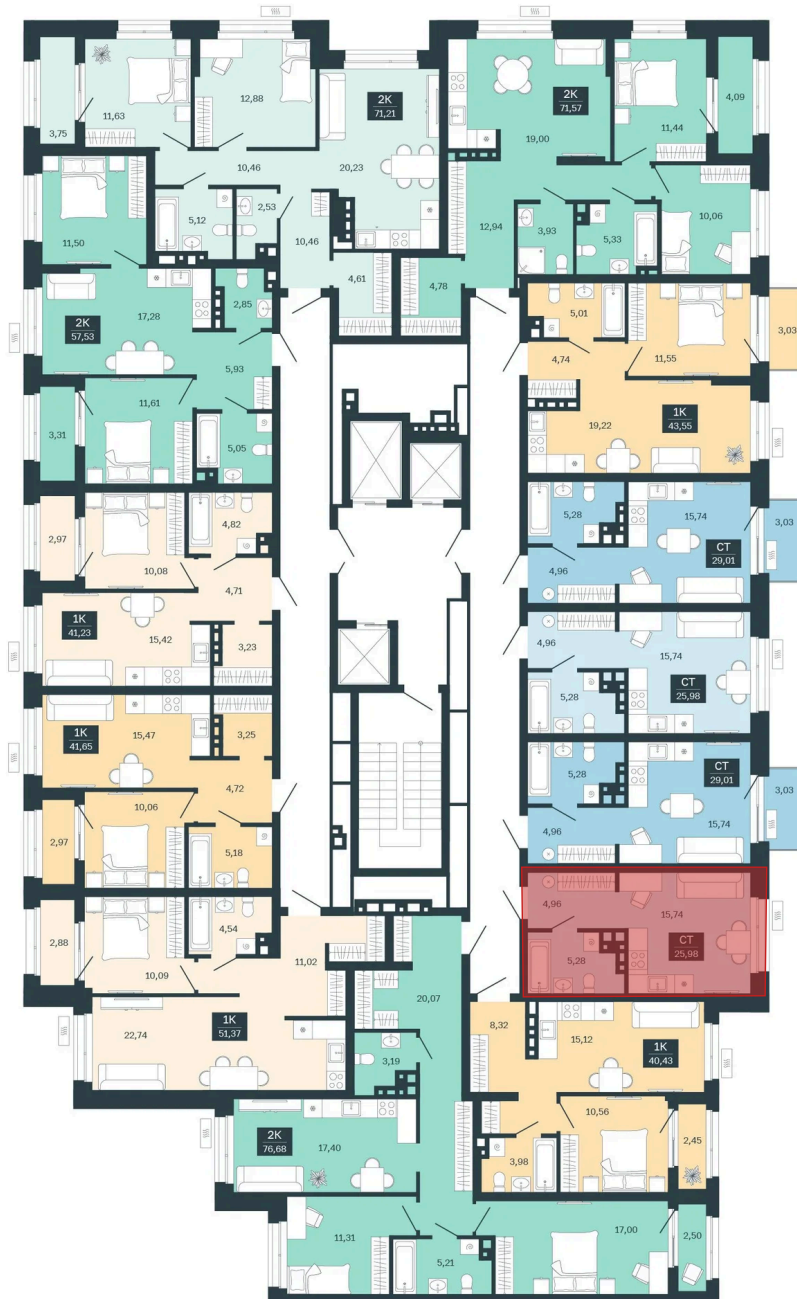

Номер: 23/С6

Отсканируйте QR-код и  
смотрите на сайте  
sibkalina.ru

# Студия 25.98 м<sup>2</sup>

4 100 000 руб.

В ипотеку от 12 871 руб.

Предчистовая отделка

Корпус	Дом 3	Этаж	3
Секция	6	Сдача	1 кв. 2029

04.06.2026 15:22 (Мск)

Не является публичной офертой, цена может быть скорректирована.  
Информация взята с сайта «sibkalina.ru».

# На этаже 3

Студия 25.98 м<sup>2</sup>

04.06.2026 15:22 (Мск)

Не является публичной офертой, цена может быть скорректирована.  
Информация взята с сайта «sibkalina.ru».

# На генплане Дом 3

Студия 25.98 м<sup>2</sup>

04.06.2026 15:22 (Мск)

Не является публичной офертой, цена может быть скорректирована.  
Информация взята с сайта «sibkalina.ru».