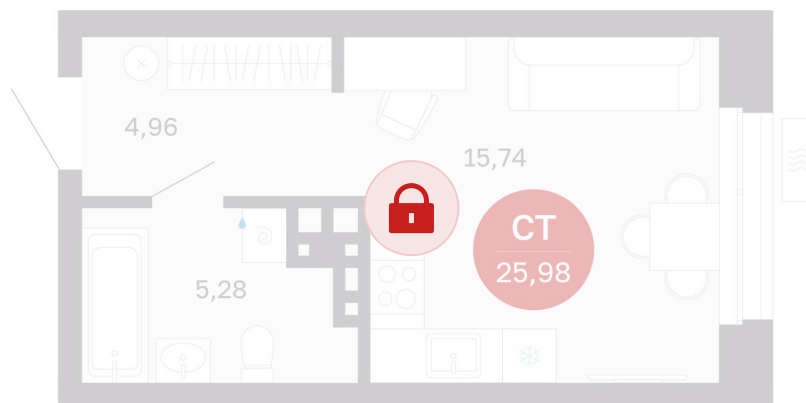

# Студия 25.98 м<sup>2</sup>

4 100 000 руб.

В ипотеку от 12 871 руб.

Предчистовая отделка

Корпус	Дом 3	Этаж	3
Секция	6	Сдача	1 кв. 2029

04.06.2026 15:22 (Мск)

Не является публичной офертой, цена может быть скорректирована.  
Информация взята с сайта «sibkalina.ru».