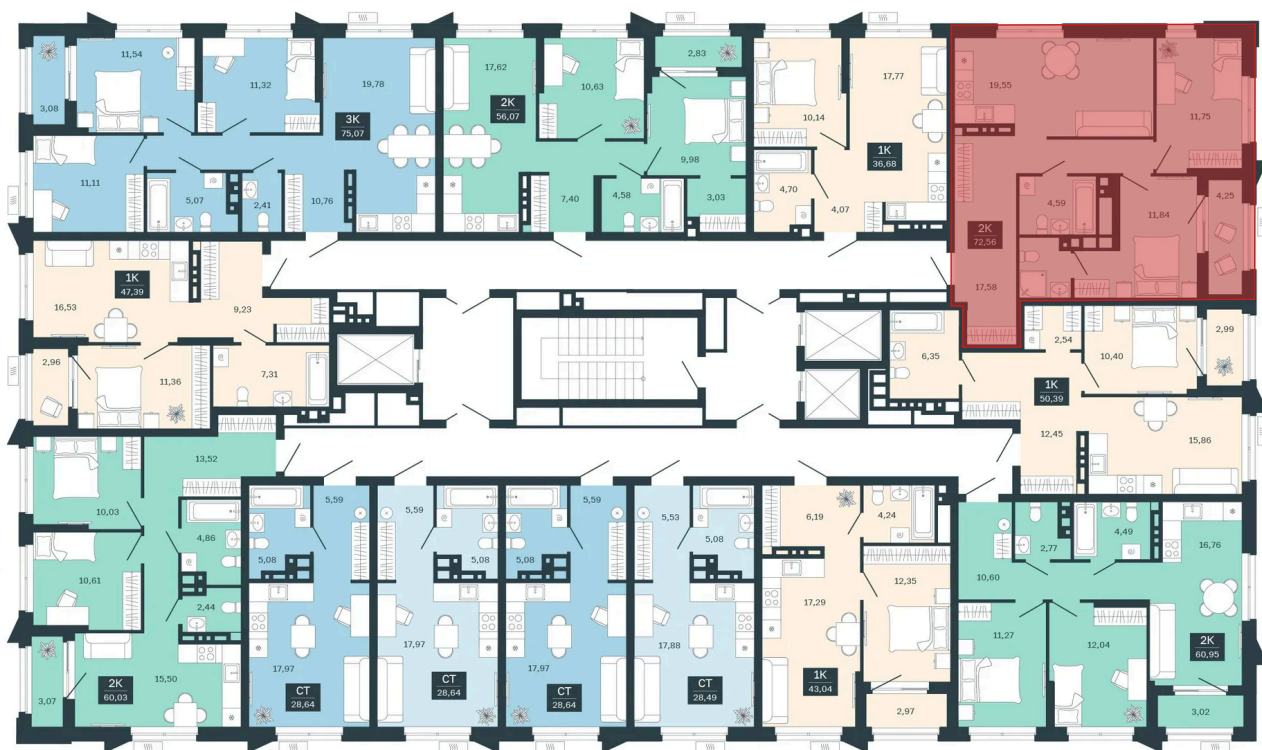

Номер: 135/С5

Отсканируйте QR-код и
смотрите на сайте
sibkalina.ru

2 комнатная 72.56 м²

Цена по запросу

Предчистовая отделка

Корпус	Дом 3	Этаж	12
Секция	5	Сдача	1 кв. 2029

02.06.2026 09:17 (Мск)

Не является публичной офертой, цена может быть скорректирована.
Информация взята с сайта «sibkalina.ru».

На этаже 12

2 комнатная 72.56 м²

02.06.2026 09:17 (Мск)

Не является публичной офертой, цена может быть скорректирована.
Информация взята с сайта «sibkalina.ru».

На генплане Дом 3

2 комнатная 72.56 м²

02.06.2026 09:17 (Мск)