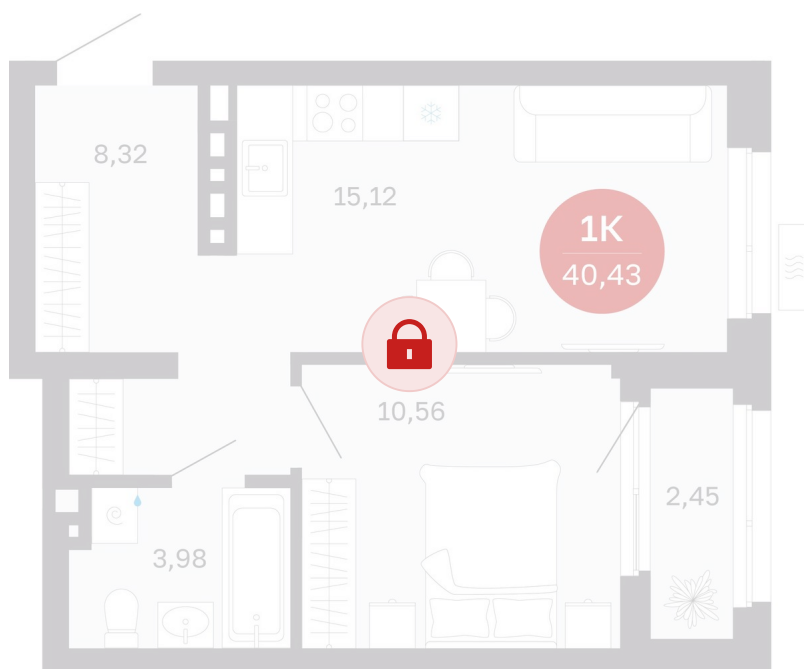

Номер: 63/С6

Отсканируйте QR-код и
смотрите на сайте
sibkalina.ru

1 комнатная 40.43 м²

6 290 000 руб.

В ипотеку от 19 746 руб.

Предчистовая отделка

Корпус	Дом 3	Этаж	6
Секция	6	Сдача	1 кв. 2029

02.06.2026 09:16 (Мск)

Не является публичной офертой, цена может быть скорректирована.
Информация взята с сайта «sibkalina.ru».

На этаже 6

1 комнатная 40.43 м²

02.06.2026 09:16 (Мск)

Не является публичной офертой, цена может быть скорректирована.
Информация взята с сайта «sibkalina.ru».