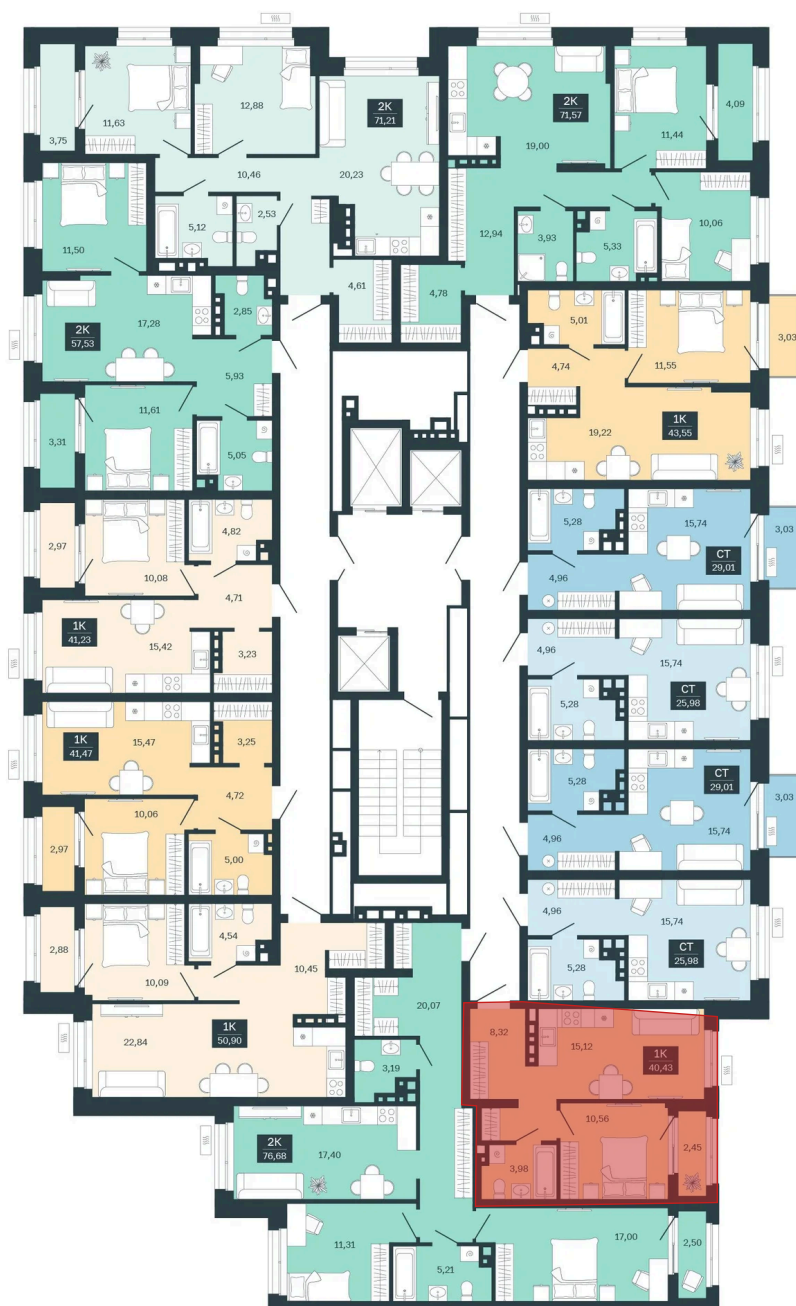

Номер: 63/С6

Отсканируйте QR-код и
смотрите на сайте
sibkalina.ru

1 комнатная 40.43 м²

6 290 000 руб.

В ипотеку от 19 746 руб.

Предчистовая отделка

Корпус	Дом 3	Этаж	6
Секция	6	Сдача	1 кв. 2029

02.06.2026 09:16 (Мск)

Не является публичной офертой, цена может быть скорректирована.
Информация взята с сайта «sibkalina.ru».

На этаже 6

1 комнатная 40.43 м²

02.06.2026 09:16 (Мск)

Не является публичной офертой, цена может быть скорректирована.
Информация взята с сайта «sibkalina.ru».

На генплане Дом 3

1 комнатная 40.43 м²

02.06.2026 09:16 (Мск)

Не является публичной офертой, цена может быть скорректирована.
Информация взята с сайта «sibkalina.ru».