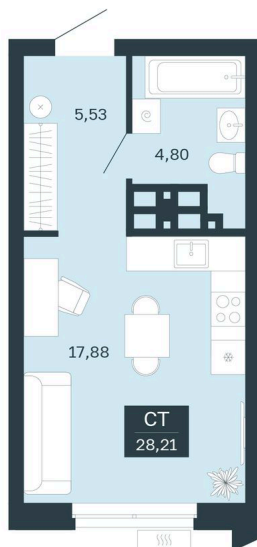

Номер: 282/С5

Студия 28.21 м²

Отсканируйте QR-код и
смотрите на сайте
sibkalina.ru

~~4 790 000 руб.~~

4 190 000 руб.

100% оплата, ипотека

Предчистовая отделка

Корпус	Дом 3	Этаж	23
Секция	5	Сдача	1 кв. 2029

20.04.2026 15:19 (Мск)

Не является публичной офертой, цена может быть скорректирована. Информация взята с сайта «sibkalina.ru»

На этаже 23

Студия 28.21 м²

20.04.2026 15:19 (Мск)

Не является публичной офертой, цена может быть скорректирована. Информация взята с сайта «sibkalina.ru»

На генплане Дом 3

Студия 28.21 м²

20.04.2026 15:19 (Мск)

Не является публичной офертой, цена может быть скорректирована. Информация взята с сайта «sibkalina.ru»