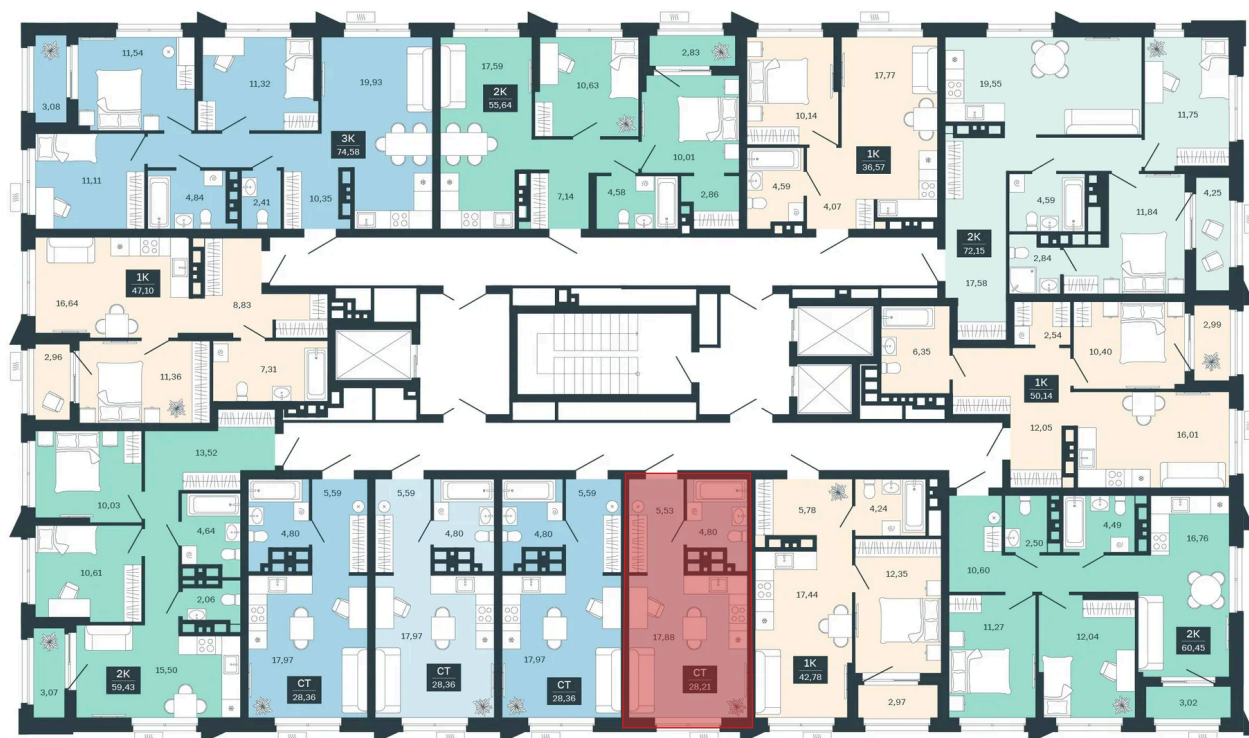

Номер: 282/С5

Студия 28.21 м²

Отсканируйте QR-код и
смотрите на сайте
sibkalina.ru

~~4 790 000 руб.~~

4 190 000 руб.

100% оплата, ипотека

Предчистовая отделка

Корпус	Дом 3	Этаж	23
Секция	5	Сдача	1 кв. 2029

20.04.2026 15:19 (Мск)

Не является публичной офертой, цена может быть скорректирована. Информация взята с сайта «sibkalina.ru»

На этаже 23

Студия 28.21 м²

20.04.2026 15:19 (Мск)

Не является публичной офертой, цена может быть скорректирована. Информация взята с сайта «sibkalina.ru»

На генплане Дом 3

Студия 28.21 м²

20.04.2026 15:19 (Мск)

Не является публичной офертой, цена может быть скорректирована. Информация взята с сайта «sibkalina.ru»