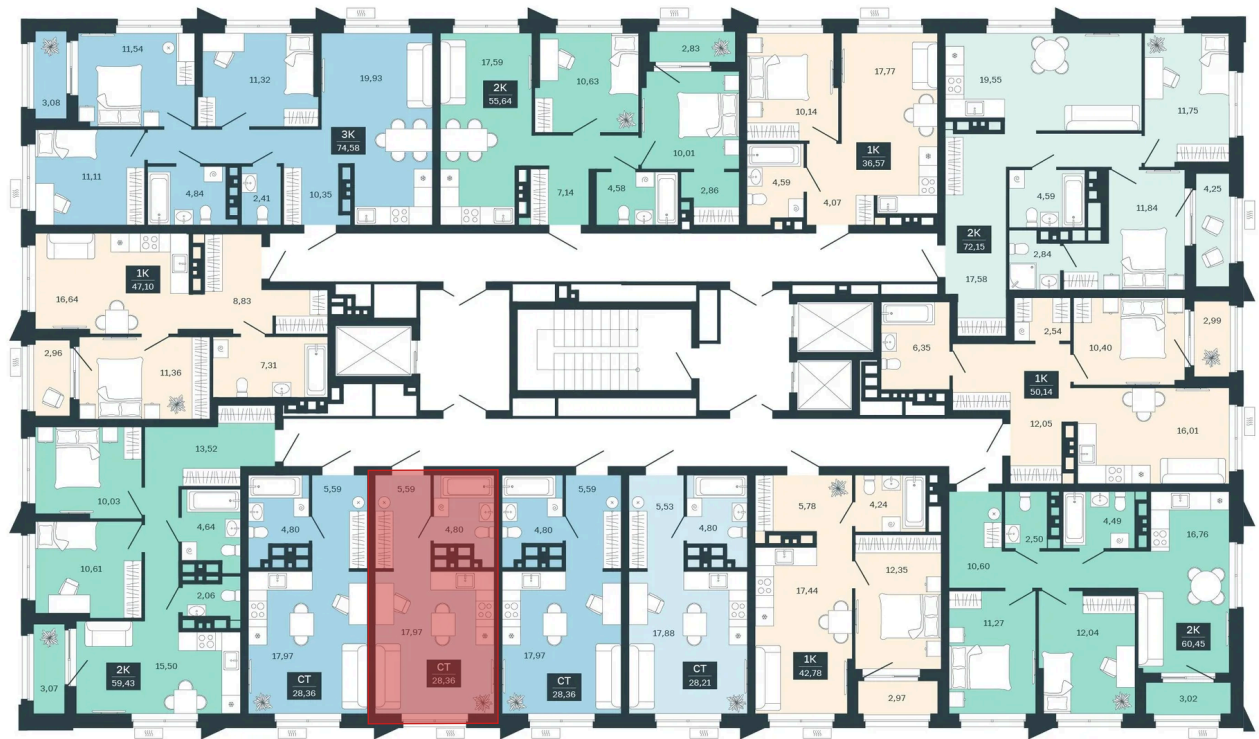

Номер: 180/С5

Студия 28.36 м²

Отсканируйте QR-код и
смотрите на сайте
sibkalina.ru

4 770 000 руб.

В ипотеку от 14 975 руб.

Предчистовая отделка

Корпус	Дом 3	Этаж	15
Секция	5	Сдача	1 кв. 2029

04.06.2026 15:27 (Мск)

Не является публичной офертой, цена может быть скорректирована.
Информация взята с сайта «sibkalina.ru».

На этаже 15

Студия 28.36 м²

04.06.2026 15:27 (Мск)

Не является публичной офертой, цена может быть скорректирована.
Информация взята с сайта «sibkalina.ru».

На генплане Дом 3

Студия 28.36 м²

04.06.2026 15:27 (Мск)

Не является публичной офертой, цена может быть скорректирована.
Информация взята с сайта «sibkalina.ru».