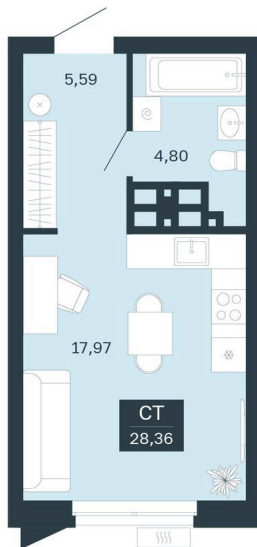

Номер: 180/С5

Студия 28.36 м²

Отсканируйте QR-код и
смотрите на сайте
sibkalina.ru

~~4 770 000 руб.~~

4 170 000 руб.

100% оплата, ипотека

Предчистовая отделка

| | | | |
|--------|-------|-------|------------|
| Корпус | Дом 3 | Этаж | 15 |
| Секция | 5 | Сдача | 1 кв. 2029 |

20.04.2026 14:02 (Мск)

Не является публичной офертой, цена может быть
скорректирована. Информация взята с сайта «sibkalina.ru»

На этаже 15

Студия 28.36 м²

20.04.2026 14:02 (Мск)

Не является публичной офертой, цена может быть скорректирована. Информация взята с сайта «sibkalina.ru»

На генплане Дом 3

Студия 28.36 м²

20.04.2026 14:02 (Мск)

Не является публичной офертой, цена может быть скорректирована. Информация взята с сайта «sibkalina.ru»