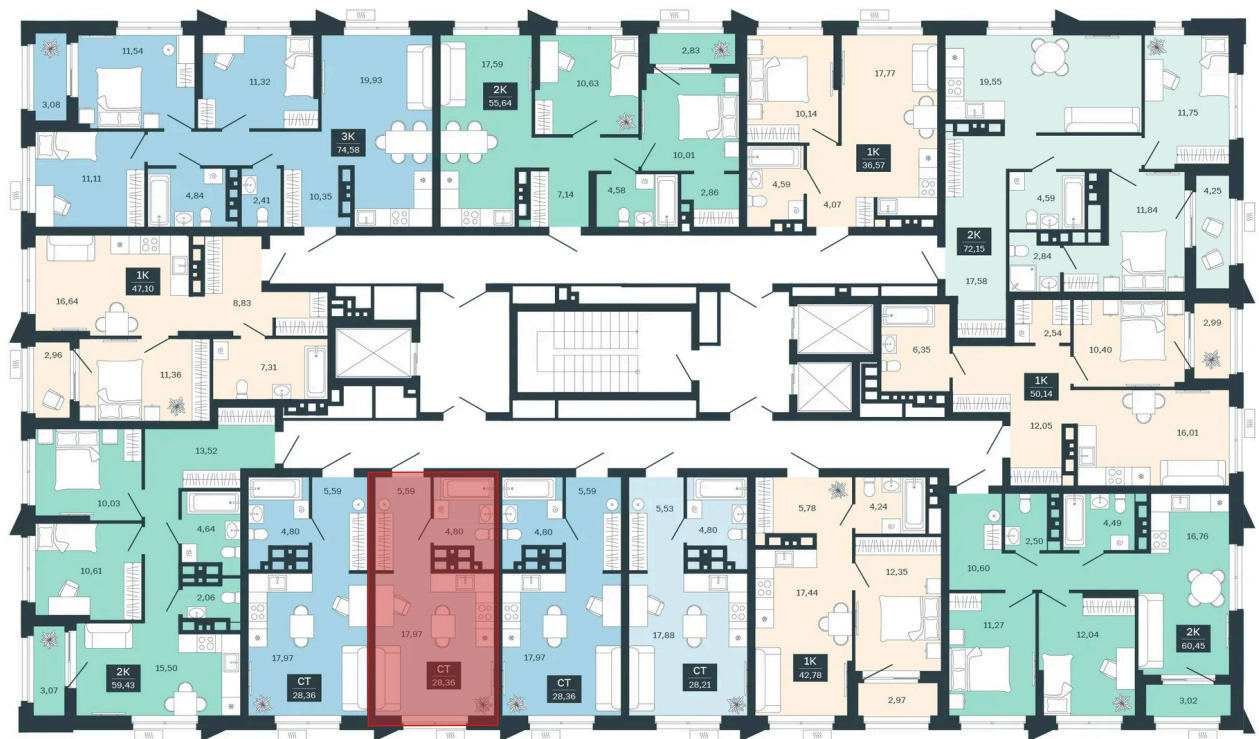

Номер: 180/С5

Студия 28.36 м²

Отсканируйте QR-код и
смотрите на сайте
sibkalina.ru

~~4 770 000 руб.~~

4 170 000 руб.

100% оплата, ипотека

Предчистовая отделка

| | | | |
|--------|-------|-------|------------|
| Корпус | Дом 3 | Этаж | 15 |
| Секция | 5 | Сдача | 1 кв. 2029 |

20.04.2026 14:02 (Мск)

Не является публичной офертой, цена может быть
скорректирована. Информация взята с сайта «sibkalina.ru»

На этаже 15

Студия 28.36 м²

20.04.2026 14:02 (Мск)

Не является публичной офертой, цена может быть скорректирована. Информация взята с сайта «sibkalina.ru»

На генплане Дом 3

Студия 28.36 м²

20.04.2026 14:02 (Мск)

Не является публичной офертой, цена может быть скорректирована. Информация взята с сайта «sibkalina.ru»