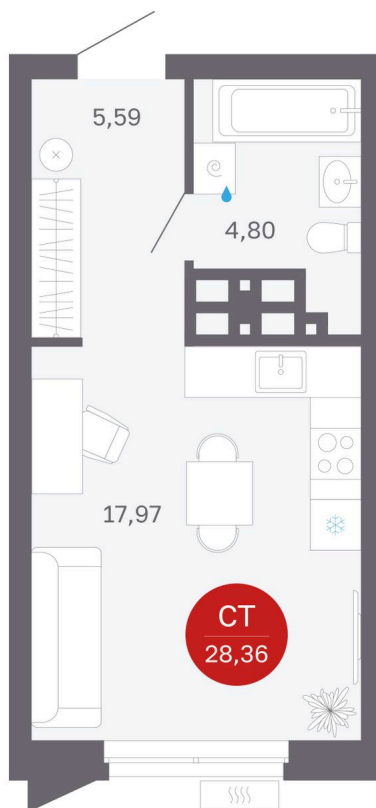

Номер: 180/С5

Студия 28.36 м²

Отсканируйте QR-код и
смотрите на сайте
sibkalina.ru

4 770 000 руб.

В ипотеку от 14 975 руб.

Предчистовая отделка

Корпус	Дом 3	Этаж	15
Секция	5	Сдача	1 кв. 2029

04.06.2026 15:27 (Мск)

Не является публичной офертой, цена может быть скорректирована.
Информация взята с сайта «sibkalina.ru».

На этаже 15

Студия 28.36 м²

04.06.2026 15:27 (Мск)

Не является публичной офертой, цена может быть скорректирована.
Информация взята с сайта «sibkalina.ru».

На генплане Дом 3

Студия 28.36 м²

04.06.2026 15:27 (Мск)

Не является публичной офертой, цена может быть скорректирована.
Информация взята с сайта «sibkalina.ru».