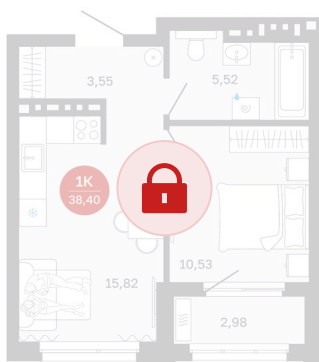

Номер: 51/С2

1 комнатная 38.4 м²

Отсканируйте QR-код и
смотрите на сайте
sibkalina.ru

7 550 000 руб.

В ипотеку от 23 702 руб.

Предчистовая отделка

Корпус	Дом 1	Этаж	9
Секция	2	Сдача	2 кв. 2027

02.06.2026 06:17 (Мск)

Не является публичной офертой, цена может быть скорректирована.
Информация взята с сайта «sibkalina.ru».

На генплане Дом 1

1 комнатная 38.4 м²

02.06.2026 06:17 (Мск)

Не является публичной офертой, цена может быть скорректирована.
Информация взята с сайта «sibkalina.ru».