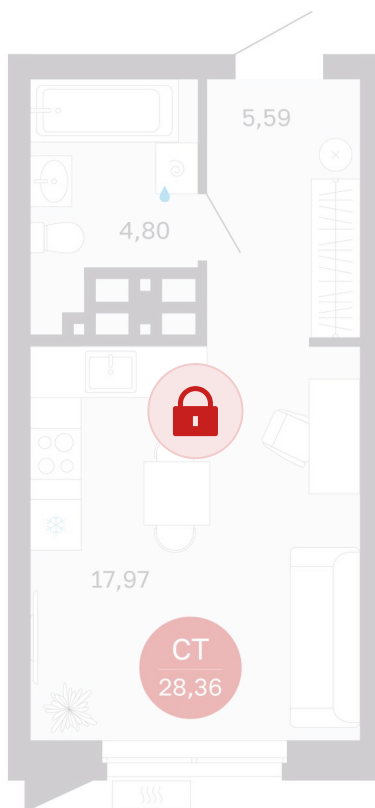

Номер: 311/С5

Студия 28.36 м²

Отсканируйте QR-код и
смотрите на сайте
sibkalina.ru

4 955 000 руб.

В ипотеку от 15 555 руб.

Предчистовая отделка

Корпус	Дом 3	Этаж	25
Секция	5	Сдача	1 кв. 2029

02.06.2026 06:59 (Мск)

Не является публичной офертой, цена может быть скорректирована.
Информация взята с сайта «sibkalina.ru».

На этаже 25

Студия 28.36 м²

02.06.2026 06:59 (Мск)

Не является публичной офертой, цена может быть скорректирована.
Информация взята с сайта «sibkalina.ru».

На генплане Дом 3

Студия 28.36 м²

02.06.2026 06:59 (Мск)

Не является публичной офертой, цена может быть скорректирована.
Информация взята с сайта «sibkalina.ru».