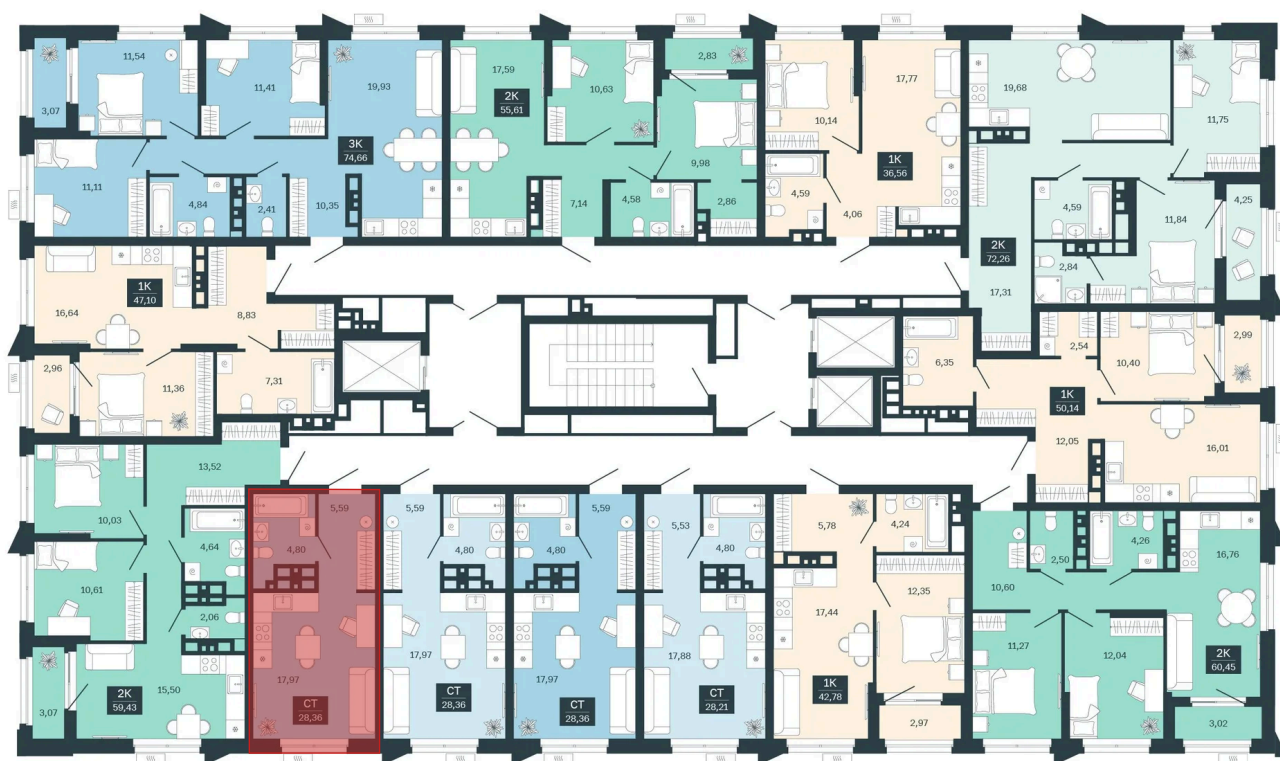

Номер: 311/С5

Студия 28.36 м²

Отсканируйте QR-код и
смотрите на сайте
sibkalina.ru

4 955 000 руб.

В ипотеку от 15 555 руб.

Предчистовая отделка

Корпус	Дом 3	Этаж	25
Секция	5	Сдача	1 кв. 2029

02.06.2026 06:59 (Мск)

Не является публичной офертой, цена может быть скорректирована.
Информация взята с сайта «sibkalina.ru».

На этаже 25

Студия 28.36 м²

02.06.2026 06:59 (Мск)

Не является публичной офертой, цена может быть скорректирована.
Информация взята с сайта «sibkalina.ru».

На генплане Дом 3

Студия 28.36 м²

02.06.2026 06:59 (Мск)

Не является публичной офертой, цена может быть скорректирована.
Информация взята с сайта «sibkalina.ru».