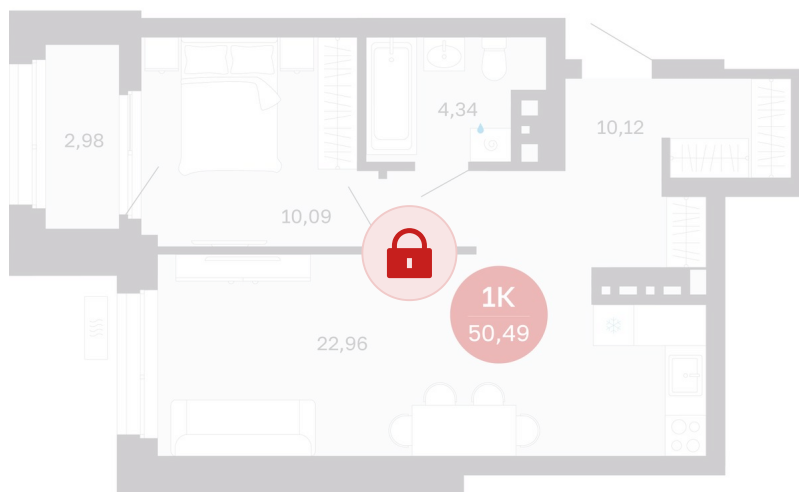

Номер: 182/С6

Отсканируйте QR-код и  
смотрите на сайте  
sibkalina.ru

# 1 комнатная 50.49 м<sup>2</sup>

7 850 000 руб.

В ипотеку от 24 644 руб.

Предчистовая отделка

Корпус	Дом 3	Этаж	16
Секция	6	Сдача	1 кв. 2029

02.06.2026 11:12 (Мск)

Не является публичной офертой, цена может быть скорректирована.  
Информация взята с сайта «sibkalina.ru».