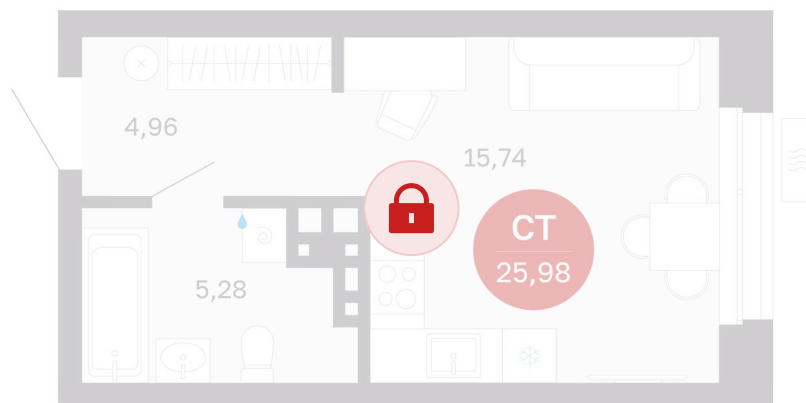

Номер: 60/С6

Отсканируйте QR-код и
смотрите на сайте
sibkalina.ru

Студия 25.98 м²

4 300 000 руб.

В ипотеку от 13 499 руб.

Предчистовая отделка

Корпус	Дом 3	Этаж	6
Секция	6	Сдача	1 кв. 2029

02.06.2026 05:11 (Мск)

Не является публичной офертой, цена может быть скорректирована.
Информация взята с сайта «sibkalina.ru».

На этаже 6

Студия 25.98 м²

02.06.2026 05:11 (Мск)

Не является публичной офертой, цена может быть скорректирована.
Информация взята с сайта «sibkalina.ru».