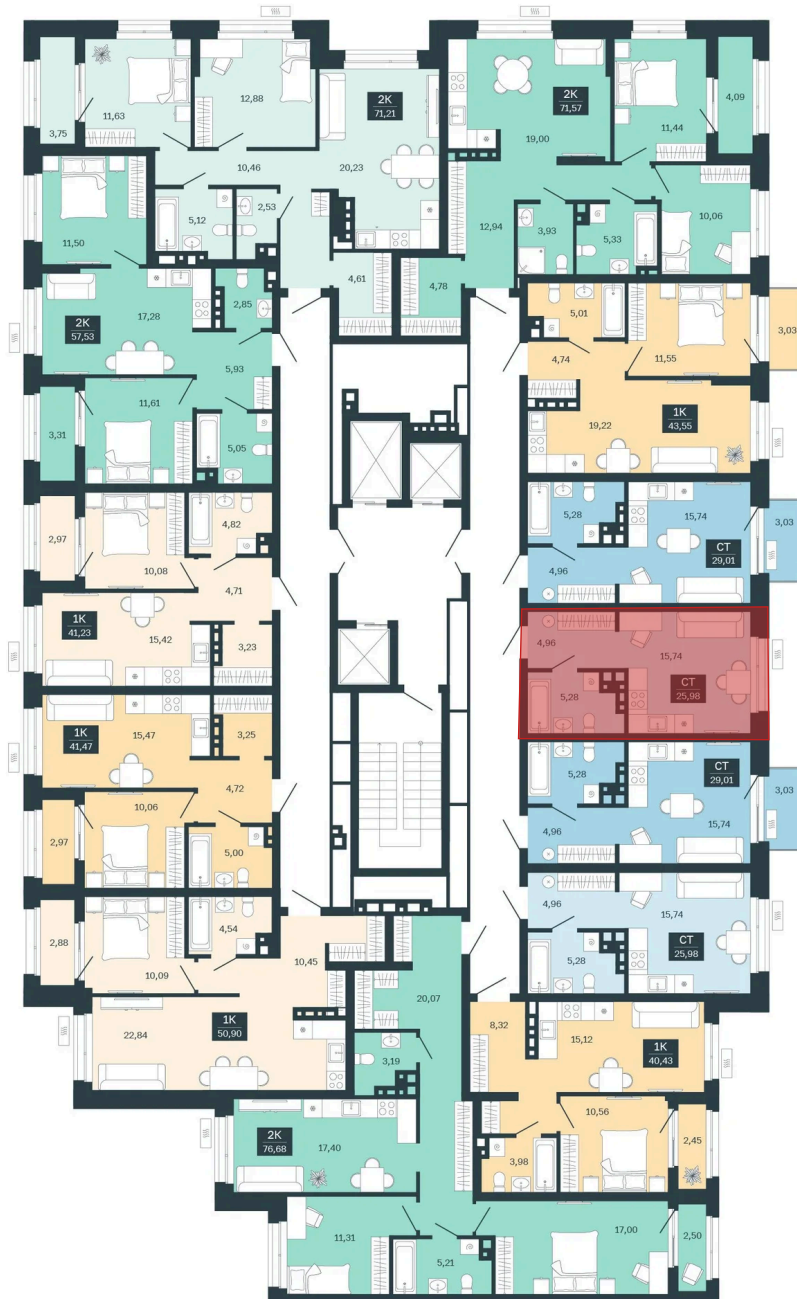

Номер: 60/С6

Отсканируйте QR-код и
смотрите на сайте
sibkalina.ru

Студия 25.98 м²

4 300 000 руб.

В ипотеку от 13 499 руб.

Предчистовая отделка

Корпус	Дом 3	Этаж	6
Секция	6	Сдача	1 кв. 2029

02.06.2026 05:11 (Мск)

Не является публичной офертой, цена может быть скорректирована.
Информация взята с сайта «sibkalina.ru».

На этаже 6

Студия 25.98 м²

02.06.2026 05:11 (Мск)

Не является публичной офертой, цена может быть скорректирована.
Информация взята с сайта «sibkalina.ru».

На генплане Дом 3

Студия 25.98 м²

02.06.2026 05:11 (Мск)

Не является публичной офертой, цена может быть скорректирована.
Информация взята с сайта «sibkalina.ru».