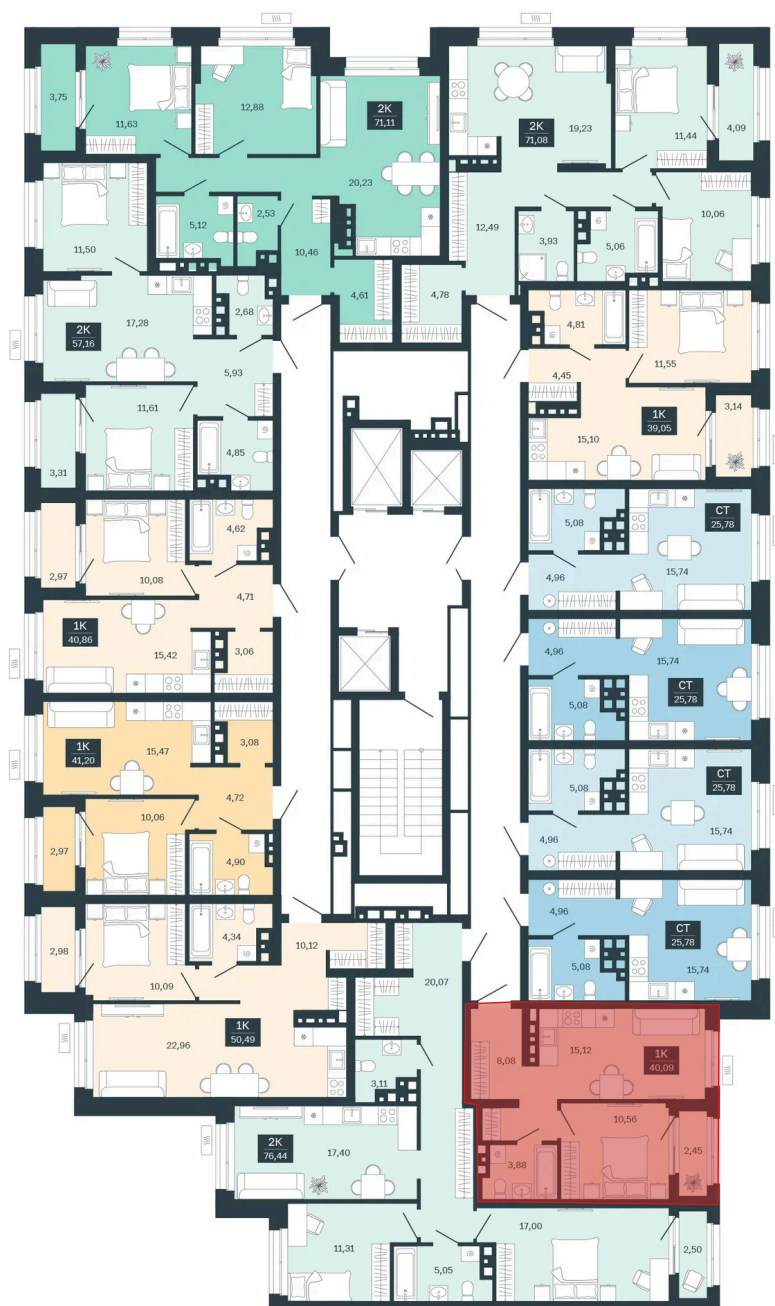

Номер: 180/С6

Отсканируйте QR-код и  
смотрите на сайте  
sibkalina.ru

# 1 комнатная 40.09 м<sup>2</sup>

6 380 000 руб.

В ипотеку от 20 029 руб.

Рассрочка от Застройщика без переплат до 31.03.2028г

Предчистовая отделка

Корпус	Дом 3	Этаж	15
Секция	6	Сдача	1 кв. 2029

02.06.2026 08:25 (Мск)

# На этаже 15

1 комнатная 40.09 м<sup>2</sup>

02.06.2026 08:25 (Мск)

Не является публичной офертой, цена может быть скорректирована.  
Информация взята с сайта «sibkalina.ru».

# На генплане Дом 3

1 комнатная 40.09 м<sup>2</sup>

02.06.2026 08:25 (Мск)

Не является публичной офертой, цена может быть скорректирована.  
Информация взята с сайта «sibkalina.ru».