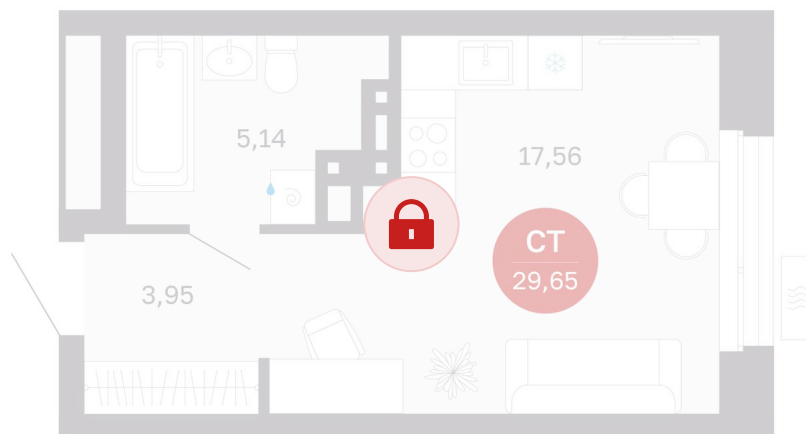

# Студия 26.65 м<sup>2</sup>

4 390 000 руб.

В ипотеку от 13 782 руб.

Предчистовая отделка

Корпус	Дом 3	Этаж	8
Секция	7	Сдача	1 кв. 2029

02.06.2026 11:11 (Мск)

Не является публичной офертой, цена может быть скорректирована.  
Информация взята с сайта «sibkalina.ru».