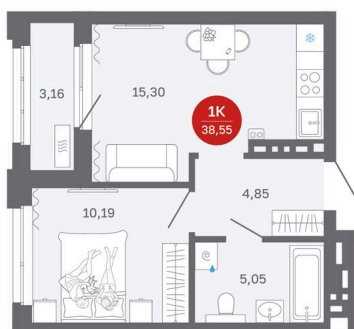

Номер: 55/С2

1 комнатная 38.55 м²

Отсканируйте QR-код и
смотрите на сайте
sibkalina.ru

~~7 530 000 руб.~~

7 430 000 руб.

В ипотеку от 23 325 руб.

Выгода июня до 30.06.2026

Предчистовая отделка

Корпус	Дом 1	Этаж	9
Секция	2	Сдача	2 кв. 2027

04.06.2026 19:44 (Мск)

Не является публичной офертой, цена может быть скорректирована.
Информация взята с сайта «sibkalina.ru».

На этаже 9

1 комнатная 38.55 м²

04.06.2026 19:44 (Мск)

Не является публичной офертой, цена может быть скорректирована.
Информация взята с сайта «sibkalina.ru».

На генплане Дом 1

1 комнатная 38.55 м²

04.06.2026 19:44 (Мск)

Не является публичной офертой, цена может быть скорректирована.
Информация взята с сайта «sibkalina.ru».