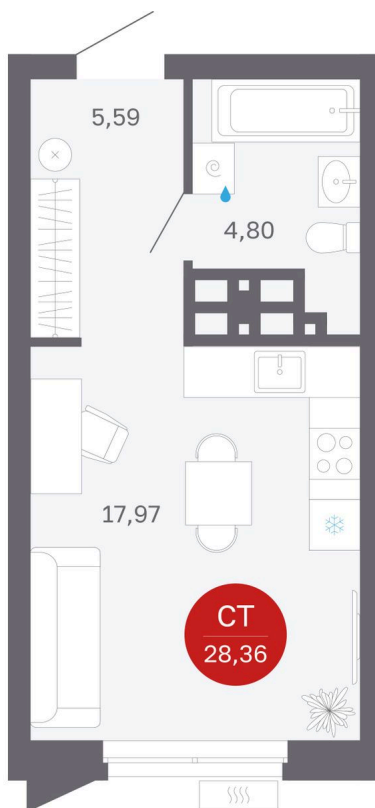

Номер: 245/С5

Отсканируйте QR-код и
смотрите на сайте
sibkalina.ru

Студия 28.36 м²

~~4 820 000 руб.~~

4 820 000 руб.

В ипотеку от 15 132 руб.

Предчистовая отделка

Корпус	Дом 3	Этаж	20
Секция	5	Сдача	1 кв. 2029

13.06.2026 08:56 (Мск)

Не является публичной офертой, цена может быть скорректирована.
Информация взята с сайта «sibkalina.ru».

На этаже 20

Студия 28.36 м²

13.06.2026 08:56 (Мск)

Не является публичной офертой, цена может быть скорректирована.
Информация взята с сайта «sibkalina.ru».

На генплане Дом 3

Студия 28.36 м²

13.06.2026 08:56 (Мск)

Не является публичной офертой, цена может быть скорректирована.
Информация взята с сайта «sibkalina.ru».