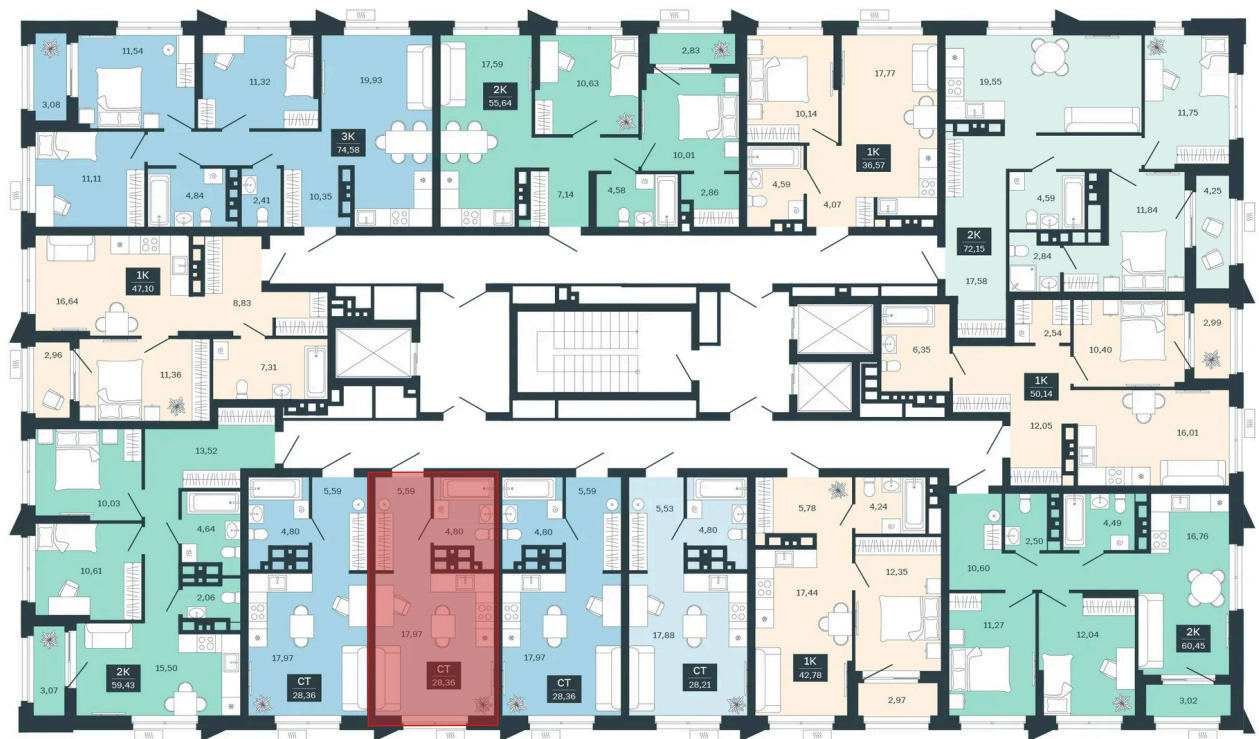

Номер: 245/С5

Отсканируйте QR-код и
смотрите на сайте
sibkalina.ru

Студия 28.36 м²

~~4 820 000 руб.~~

4 820 000 руб.

В ипотеку от 15 132 руб.

Предчистовая отделка

Корпус	Дом 3	Этаж	20
Секция	5	Сдача	1 кв. 2029

13.06.2026 08:56 (Мск)

Не является публичной офертой, цена может быть скорректирована.
Информация взята с сайта «sibkalina.ru».

На этаже 20

Студия 28.36 м²

13.06.2026 08:56 (Мск)

Не является публичной офертой, цена может быть скорректирована.
Информация взята с сайта «sibkalina.ru».

На генплане Дом 3

Студия 28.36 м²

13.06.2026 08:56 (Мск)

Не является публичной офертой, цена может быть скорректирована.
Информация взята с сайта «sibkalina.ru».