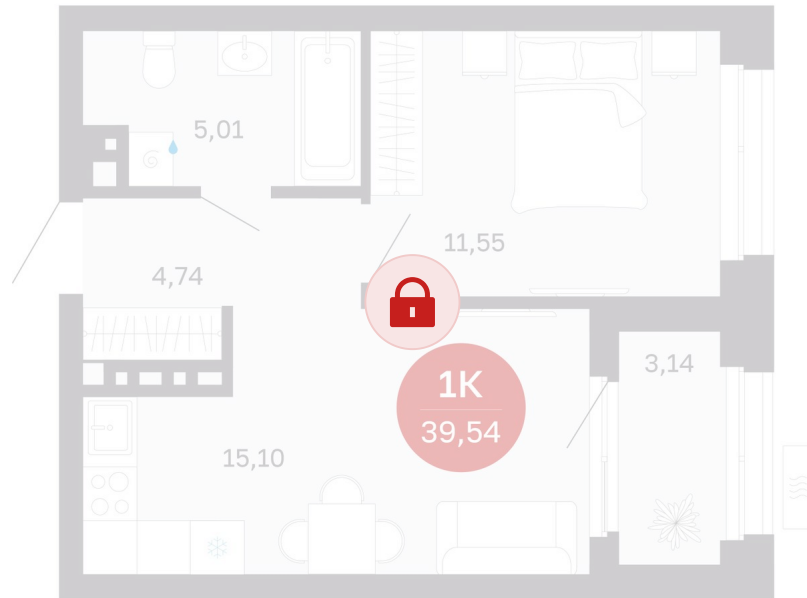

Номер: 84/С6

Отсканируйте QR-код и
смотрите на сайте
sibkalina.ru

1 комнатная 39.54 м²

Цена по запросу

Предчистовая отделка

Корпус	Дом 3	Этаж	8
Секция	6	Сдача	1 кв. 2029

02.06.2026 09:12 (Мск)

Не является публичной офертой, цена может быть скорректирована.
Информация взята с сайта «sibkalina.ru».

На этаже 8

1 комнатная 39.54 м²

02.06.2026 09:12 (Мск)

Не является публичной офертой, цена может быть скорректирована.
Информация взята с сайта «sibkalina.ru».

На генплане Дом 3

1 комнатная 39.54 м²

02.06.2026 09:12 (Мск)