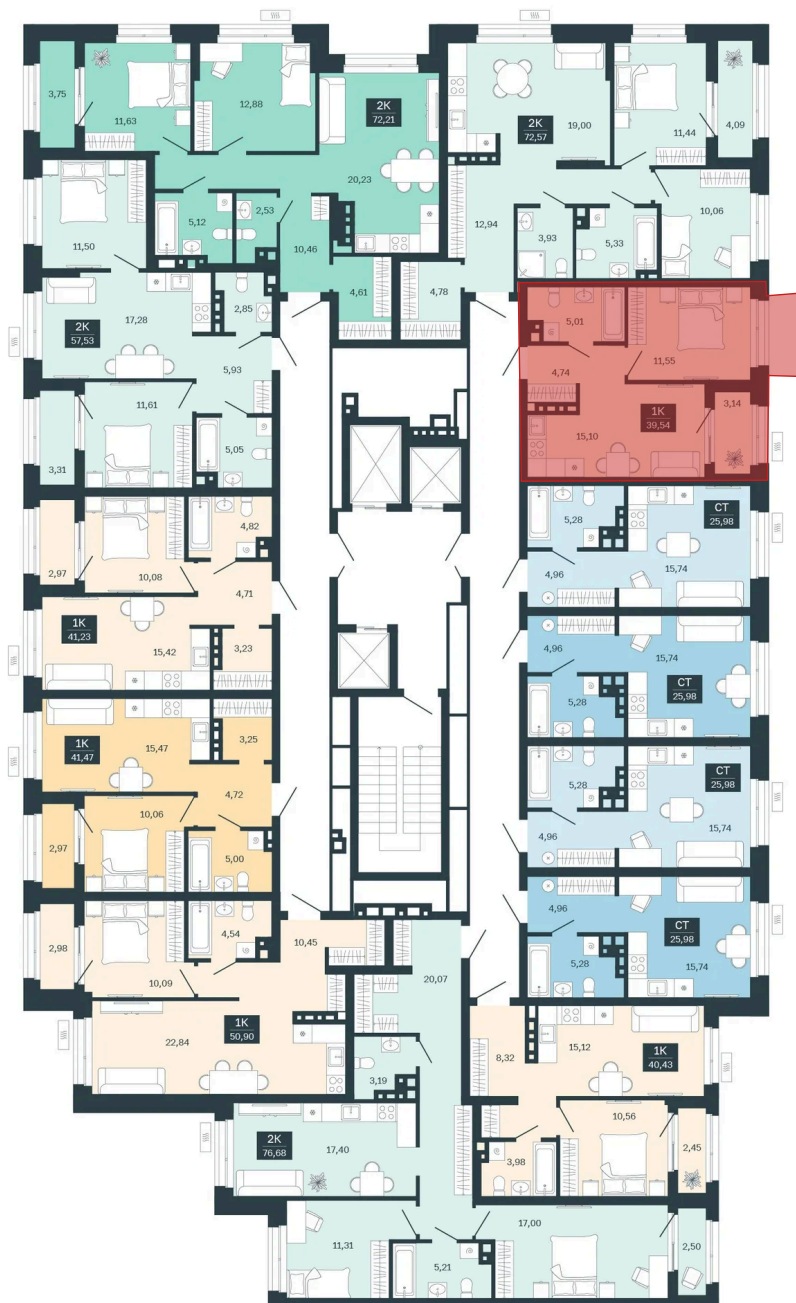

Номер: 84/С6

Отсканируйте QR-код и
смотрите на сайте
sibkalina.ru

1 комнатная 39.54 м²

Цена по запросу

Предчистовая отделка

Корпус	Дом 3	Этаж	8
Секция	6	Сдача	1 кв. 2029

02.06.2026 09:12 (Мск)

Не является публичной офертой, цена может быть скорректирована.
Информация взята с сайта «sibkalina.ru».

На этаже 8

1 комнатная 39.54 м²

02.06.2026 09:12 (Мск)

Не является публичной офертой, цена может быть скорректирована.
Информация взята с сайта «sibkalina.ru».

На генплане Дом 3

1 комнатная 39.54 м²

02.06.2026 09:12 (Мск)