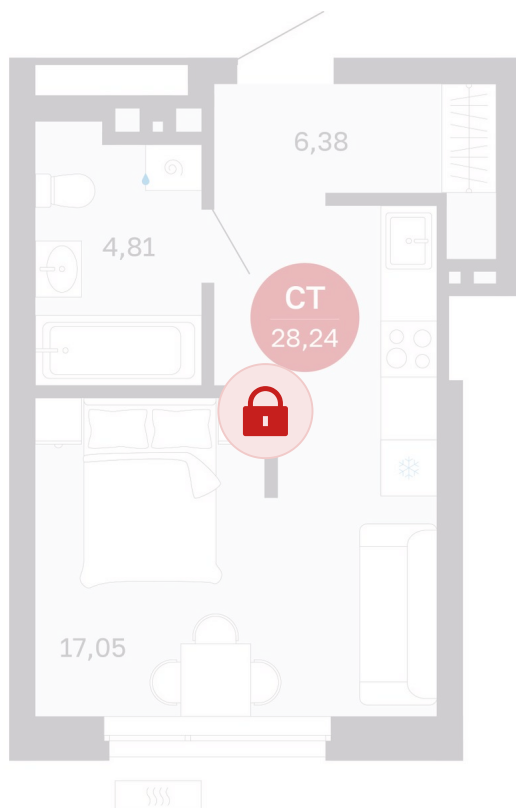

Номер: 384/С7

Отсканируйте QR-код и  
смотрите на сайте  
sibkalina.ru

# Студия 28.24 м<sup>2</sup>

4 800 000 руб.

В ипотеку от 15 069 руб.

Предчистовая отделка

Корпус	Дом 3	Этаж	18
Секция	7	Сдача	1 кв. 2029

02.06.2026 06:22 (Мск)

Не является публичной офертой, цена может быть скорректирована.  
Информация взята с сайта «sibkalina.ru».

# На генплане Дом 3

Студия 28.24 м<sup>2</sup>

02.06.2026 06:22 (Мск)

Не является публичной офертой, цена может быть скорректирована.  
Информация взята с сайта «sibkalina.ru».