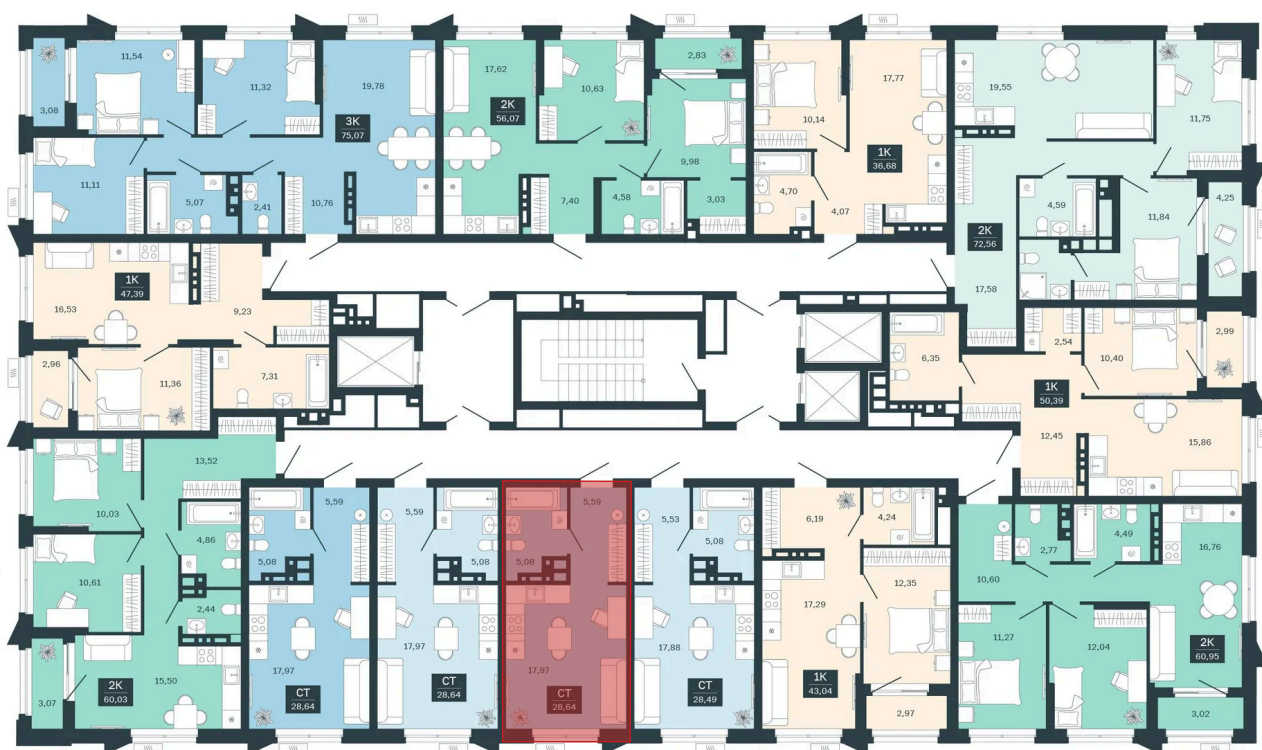

Номер: 153/С5

Студия 28.64 м²

Отсканируйте QR-код и
смотрите на сайте
sibkalina.ru

4 770 000 руб.

В ипотеку от 14 975 руб.

Предчистовая отделка

Корпус	Дом 3	Этаж	13
Секция	5	Сдача	1 кв. 2029

02.06.2026 11:14 (Мск)

Не является публичной офертой, цена может быть скорректирована.
Информация взята с сайта «sibkalina.ru».

На этаже 13

Студия 28.64 м²

02.06.2026 11:14 (Мск)

Не является публичной офертой, цена может быть скорректирована.
Информация взята с сайта «sibkalina.ru».

На генплане Дом 3

Студия 28.64 м²

02.06.2026 11:14 (Мск)

Не является публичной офертой, цена может быть скорректирована.
Информация взята с сайта «sibkalina.ru».