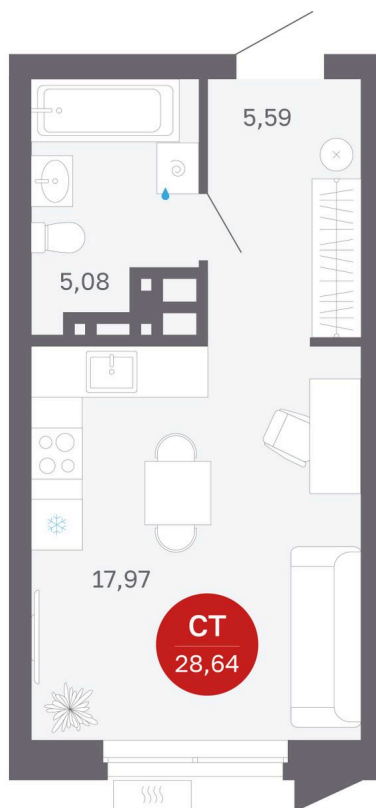

Номер: 153/С5

Студия 28.64 м²

Отсканируйте QR-код и
смотрите на сайте
sibkalina.ru

4 770 000 руб.

В ипотеку от 14 975 руб.

Предчистовая отделка

Корпус	Дом 3	Этаж	13
Секция	5	Сдача	1 кв. 2029

02.06.2026 11:14 (Мск)

Не является публичной офертой, цена может быть скорректирована.
Информация взята с сайта «sibkalina.ru».

На этаже 13

Студия 28.64 м²

02.06.2026 11:14 (Мск)

Не является публичной офертой, цена может быть скорректирована.
Информация взята с сайта «sibkalina.ru».

На генплане Дом 3

Студия 28.64 м²

02.06.2026 11:14 (Мск)

Не является публичной офертой, цена может быть скорректирована.
Информация взята с сайта «sibkalina.ru».