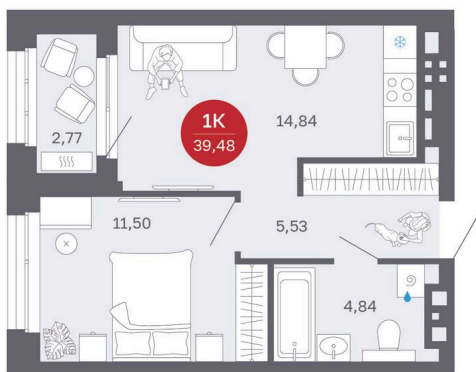

Номер: 302/С1

Отсканируйте QR-код и
смотрите на сайте
sibkalina.ru

1 комнатная 39.48 м²

~~7 240 000 руб.~~

6 880 000 руб.

100% оплата, ипотека

Предчистовая отделка

| | | | |
|--------|-------|-------|------------|
| Корпус | Дом 1 | Этаж | 25 |
| Секция | 1 | Сдача | 2 кв. 2027 |

20.04.2026 14:08 (Мск)

Не является публичной офертой, цена может быть скорректирована. Информация взята с сайта «sibkalina.ru»

На этаже 25

1 комнатная 39.48 м²

20.04.2026 14:08 (Мск)

Не является публичной офертой, цена может быть скорректирована. Информация взята с сайта «sibkalina.ru»

На генплане Дом 1

1 комнатная 39.48 м²

20.04.2026 14:08 (Мск)

Не является публичной офертой, цена может быть скорректирована. Информация взята с сайта «sibkalina.ru»