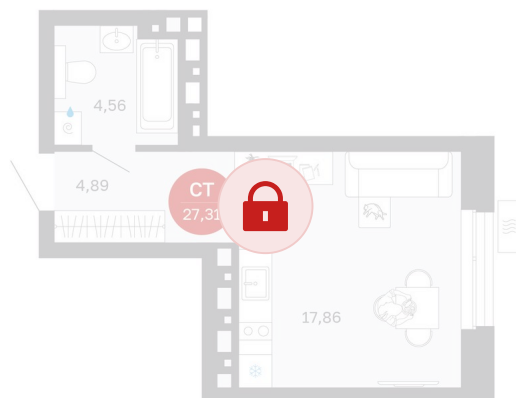

Номер: 181/С1

Студия 27.31 м²

Отсканируйте QR-код и
смотрите на сайте
sibkalina.ru

Цена по запросу

Предчистовая отделка

Корпус	Дом 1	Этаж	15
Секция	1	Сдача	2 кв. 2027

02.06.2026 09:13 (Мск)

Не является публичной офертой, цена может быть скорректирована.
Информация взята с сайта «sibkalina.ru».

На этаже 15

Студия 27.31 м²

02.06.2026 09:13 (Мск)

Не является публичной офертой, цена может быть скорректирована.
Информация взята с сайта «sibkalina.ru».

На генплане Дом 1

Студия 27.31 м²

02.06.2026 09:13 (Мск)