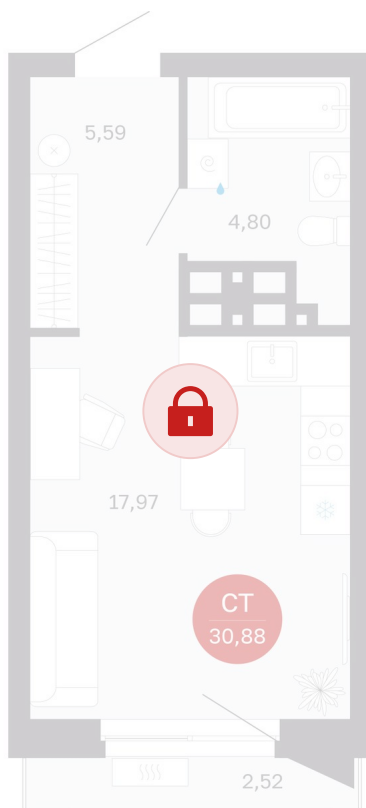

Номер: 219/С5

# Студия 30.88 м<sup>2</sup>

Отсканируйте QR-код и  
смотрите на сайте  
sibkalina.ru

## 5 180 000 руб.

В ипотеку от 16 262 руб.

Предчистовая отделка

Корпус	Дом 3	Этаж	18
Секция	5	Сдача	1 кв. 2029

02.06.2026 07:04 (Мск)

Не является публичной офертой, цена может быть скорректирована.  
Информация взята с сайта «sibkalina.ru».

# На генплане Дом 3

Студия 30.88 м<sup>2</sup>

02.06.2026 07:04 (Мск)

Не является публичной офертой, цена может быть скорректирована.  
Информация взята с сайта «sibkalina.ru».